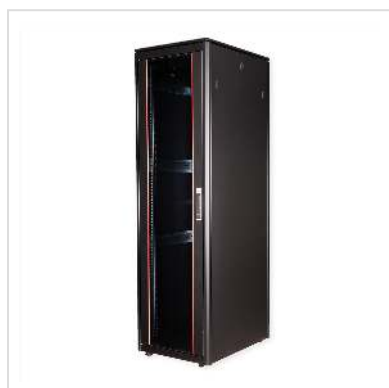

ROLINE 19-inch netwerkkast Pro 47 U, 600x800 BxD

Glazen deur zwart

Art.nr.	26.21.0238
Fabrikant	ROLINE
Art.nr. fabrikant	26.21.0238
EAN (een stuk)	7630049602410

ROLINE 19 inch netwerkkast Pro 47 U 600x800 BxD glazen deur zwart

De netwerkkasten uit de ROLINE Pro serie zijn ontwikkeld om bijzonder handige en flexibele netwerkbekabeling mogelijk te maken. Met borstelinlaten in het dak- en bodemgedeelte (vanaf 26U en 800 mm kastbreedte), een opschuifbare inlaat in het bodemchassis met schuimrubberen afdichting en borstelstrips boven en onder de achterdeur (vanaf 26U) bieden ze een breed scala aan gebruiksmogelijkheden voor verschillende toepassingsscenario's. Verticale kabelkanalen met een deksel, geïnstalleerd naast de profielrails (vanaf 800 mm kastbreedte), maken het ontwerp compleet. Een trapvormige, afneembare afdekking met ventilatiesleuven verbetert de luchtcirculatie en maakt eenvoudige installatie van een ventilatormodule mogelijk. Binnenin zijn twee paar gegalvaniseerde 19" profielrails geïnstalleerd, die in beide richtingen kunnen worden gelezen en in diepte verstelbaar zijn. Ze zijn ook verbonden met extra diepteschoren in de kast. Elke kast bestaat uit een stevige staalconstructie met een materiaaldikte tot 1,5 mm plaatstaal.

De kleuren worden aangebracht met elektrostatische poedercoating in de standaardkleuren grijs (RAL 7035) en zwart (RAL 9005). Modulair verwijderbare zijpanelen en deuren verbeteren de toegankelijkheid. Het is mogelijk om het deurscharnier te vervangen. De kasten kunnen ook volledig worden gedemonteerd als dat nodig is.