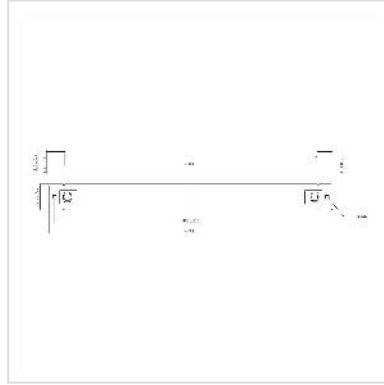

ROLINE 19" Blindplaat snap-in, 1 HE, zwart

Art.nr.	26.30.0000
Fabrikant	ROLINE
Art.nr. fabrikant	26.30.0000
EAN (een stuk)	7630049618732

roline
Designed for Professionals

Tool-free

ROLINE 19" blindpaneel gelakt in RAL 9005 (zwart) om ongebruikte HE af te dekken. Met klikmechanisme voor snelle en eenvoudige montage zonder kooimoeren of andere accessoires.

- Geschikt voor alle 19" netwerk- of serverkasten
- Geschikt voor het afdekken van onnodige ruimte
- Snel en eenvoudig te monteren via snap-in (snap-lock-functionaliteit) mechanisme
- Vereist geen gereedschap of kooimoer montageschroeven
- Materiaal: staal
- 19" afdekpaneel met één hoogte-eenheid (1 HE)

Technische specificaties

Producent	ROLINE
Produkt groep	19"-/10"-andere accessoires
Produkt type	Blindplaat
Kleur	zwart
Leveringsomvang	Blindpaneel
RAL-kleur	RAL 9005 Gitzwart

Gewicht	207.7 g
---------	---------

Hoogte verpakking	10 mm
-------------------	-------

Breedte verpakking	50 mm
--------------------	-------

Diepte verpakking	490 mm
-------------------	--------

Gewicht verpakking	0.21 kg
--------------------	---------