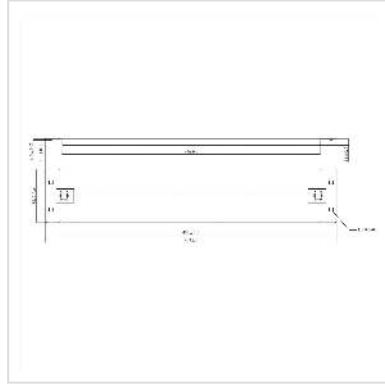

ROLINE 19" Blindplaat snap-in, 2 HE, RAL 9005 zwart

Art.nr.	26.30.0001
Fabrikant	ROLINE
Art.nr. fabrikant	26.30.0001
EAN (een stuk)	7630049618749

Tool-free

ROLINE 19" blindpaneel gelakt in RAL 9005 (zwart) om ongebruikte HE af te dekken. Met klikmechanisme voor snelle en eenvoudige montage zonder kooimoeren of andere accessoires.

- Geschikt voor alle 19" netwerk- of serverkasten
- Geschikt voor het afdekken van onnodige ruimte
- Snel en eenvoudig te monteren via snap-in (snap-lock-functionaliteit) mechanisme
- Vereist geen gereedschap of kooimoer montageschroeven
- Materiaal: staal
- 19" afdekpaneel met één hoogte-eenheid (2 HE)

Technische specificaties

Producent	ROLINE
Produkt groep	19"-/10"-andere accessoires
Produkt type	Blindplaat 2HE
Kleur	RAL 9005 zwart
Leveringsomvang	Blindpaneel
Gewicht	361.9 g

Hoogte verpakking	30 mm
-------------------	-------

Breedte verpakking	100 mm
--------------------	--------

Diepte verpakking	490 mm
-------------------	--------

Gewicht verpakking	0.4 kg
--------------------	--------