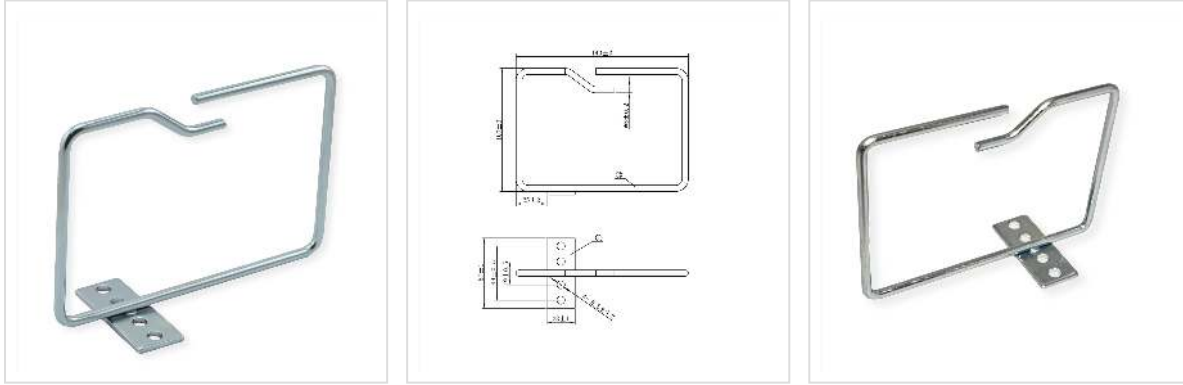

19" kabelmanager, 140x100mm, metaal

Art.nr.	26.30.0010
Fabrikant	ROLINE
Art.nr. fabrikant	26.30.0010
EAN (een stuk)	7630049624696

roline
Designed for Professionals

ROLINE 19" kabelmanager met gebogen opening voor eenvoudige kabelgeleiding - de 140x100mm kabelmanager biedt veel ruimte voor uw kabelbomen en zorgt voor nette netwerktechniek in uw serverkast

- Voor montage op 19" paneel/schuifbevestigingen
- Helpt bij de schone bekabeling van uw netwerktechnologie
- Kabelgeleiding zijdelings voor de 19"-beugel
- Kabelmanager met 5 mm metaaldikte, gegalvaniseerd; hoek gelast

Technische specificaties

Producent	ROLINE
Produkt groep	19"/-10"-Kabelmanagement
Produkt type	Kabel oog
Kleur	zilver
Leveringsomvang	Kabelmanager
Hoogte	57 mm
Breedte	100 mm
Diepte	140 mm
Gewicht	95.8 g
Hoogte verpakking	40 mm
Breedte verpakking	100 mm