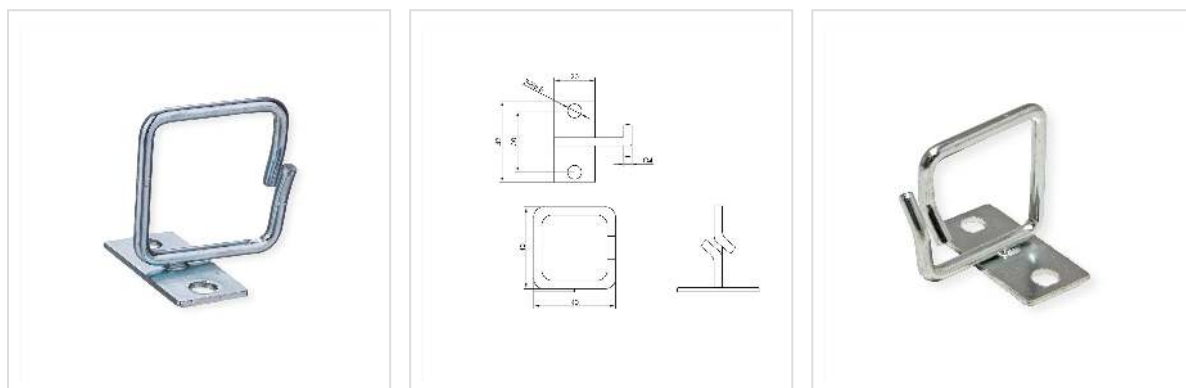

# ROLINE kabeloog, 40x40 mm, metaal, Kabelinvoer aan de zijkant

<b>Art.nr.</b>	26.30.0012
<b>Fabrikant</b>	ROLINE
<b>Art.nr. fabrikant</b>	26.30.0012
<b>EAN (een stuk)</b>	7630049624733

**ROLINE kabeloog met een gebogen opening aan de zijkant voor het eenvoudig inbrengen van kabels - het formaat van 40x40 mm biedt ruimte voor veel kabelstrengen en ondersteunt zo een opgeruimde bekabeling in je kast.**

- Voor montage op 19" hoekprofielen
- Helpt bij het netjes bekabelen van uw netwerktechnologie
- Verticale kabelgeleiding aan de zijkant voor de 19" beugel
- Kabelmanager van 5 mm rond metaal, verzinkt
- Gelaste beugels aan de zijkant - op deze manier bedekken de kabels geen 19" inbouwcomponenten in de kast

## Technische specificaties

Producent	ROLINE
Produkt groep	19"/-10"-Kabelmanagement
Produkt type	Kabel oog
Kleur	zilver
Leveringsomvang	Kabeloog
Hoogte	40 mm
Breedte	40 mm
Diepte	42 mm
Gewicht	25.1 g

Hoogte verpakking	20 mm
-------------------	-------