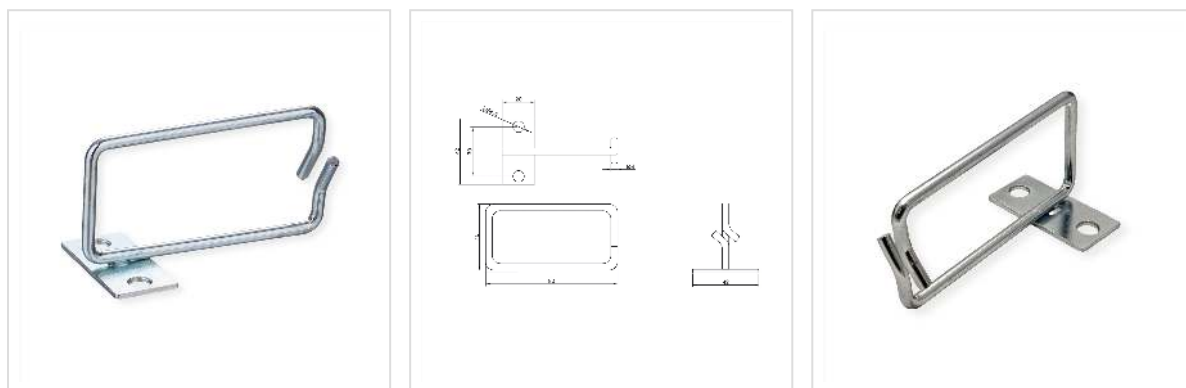

# ROLINE kabeloog, 40x80 mm, metaal, Kabelinvoer aan de zijkant

|                          |               |
|--------------------------|---------------|
| <b>Art.nr.</b>           | 26.30.0013    |
| <b>Fabrikant</b>         | ROLINE        |
| <b>Art.nr. fabrikant</b> | 26.30.0013    |
| <b>EAN (een stuk)</b>    | 7630049624740 |

**ROLINE kabeloog met een gebogen opening aan de zijkant voor het eenvoudig inbrengen van kabels - het formaat van 40x80 mm biedt voldoende ruimte voor je kabelstrengen en zorgt zo voor een opgeruimde bekabeling in je kast.**

- Voor montage op 19" hoekprofielen
- Helpt bij de schone bedrading van uw netwerktechnologie
- Verticale kabelgeleiding aan de zijkant voor de 19" beugel
- Kabelmanager van 5 mm rond metaal, verzinkt
- Gelaste beugels aan de zijkant - op deze manier bedekken de kabels geen 19" inbouwcomponenten in de kast

## Technische specificaties

|                 |                          |
|-----------------|--------------------------|
| Producent       | ROLINE                   |
| Produkt groep   | 19"/-10"-Kabelmanagement |
| Produkt type    | Kabel oog                |
| Kleur           | zilver                   |
| Leveringsomvang | Kabeloog                 |
| Hoogte          | 40 mm                    |
| Breedte         | 80 mm                    |
| Diepte          | 42 mm                    |
| Gewicht         | 33.3 g                   |