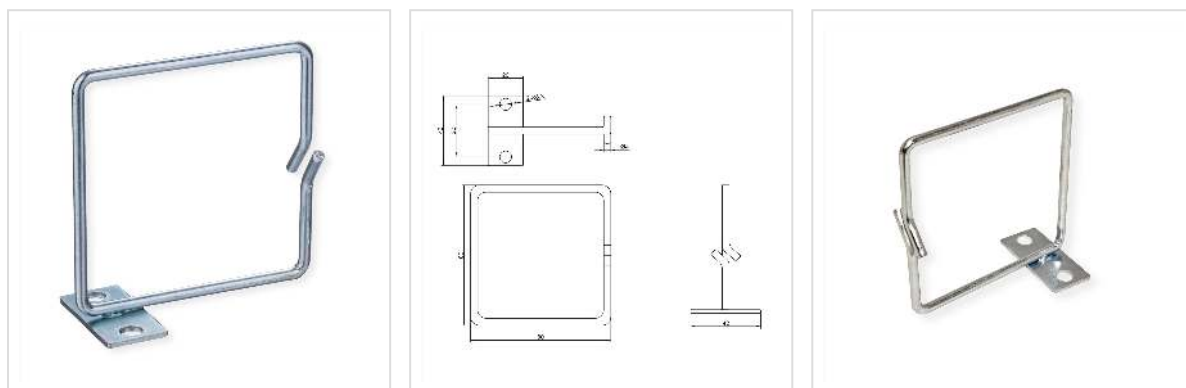

ROLINE kabeloog, 80x80 mm, metaal, Kabelinvoer aan de zijkant

Art.nr.	26.30.0014
Fabrikant	ROLINE
Art.nr. fabrikant	26.30.0014
EAN (een stuk)	7630049624757

roline
Designed for Professionals

ROLINE kabeloog met een gebogen opening aan de zijkant voor het eenvoudig inbrengen van kabels - het formaat van 80x80 mm biedt voldoende ruimte voor veel kabelstrengen en ondersteunt zo een opgeruimde bekabeling in je kast.

- Voor montage op 19" hoekprofielen
- Helpt bij het netjes bekabelen van uw netwerktechnologie
- Verticale kabelgeleiding aan de zijkant voor de 19"-beugel
- Kabelmanager van 5 mm rond metaal, verzinkt
- Gelaste beugels aan de zijkant - op deze manier bedekken de kabels geen 19" inbouwcomponenten in de kast

Technische specificaties

Producent	ROLINE
Produkt groep	19"/-10"-Kabelmanagement
Produkt type	Kabel oog
Kleur	zilver
Leveringsomvang	Kabeloog
Hoogte	80 mm
Breedte	80 mm
Diepte	42 mm
Gewicht	41.6 g

Hoogte verpakking	10 mm
-------------------	-------