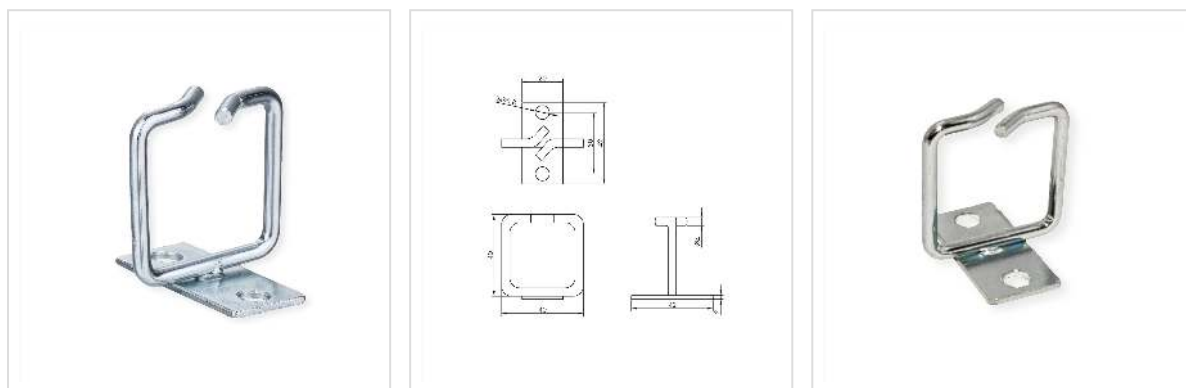

ROLINE kabeloog, 40x40 mm, metaal, Kabelinvoer voorzijde

Art.nr.	26.30.0015
Fabrikant	ROLINE
Art.nr. fabrikant	26.30.0015
EAN (een stuk)	7630049624702

ROLINE kabeloog met een gebogen opening aan de voorzijde voor het eenvoudig inbrengen van kabels - het formaat van 40x40 mm biedt ruimte voor veel kabelstrengen en ondersteunt zo een opgeruimde bekabeling in je kast.

- Voor montage op 19" hoekprofielen
- Helpt bij de schone bedrading van uw netwerktechnologie
- Verticale kabelgeleiding centraal voor de 19" beugel
- Kabelmanager van 5 mm rond metaal, verzinkt
- Beugel in het midden vastgelast - ideaal als er aan de zijkant van de 19" beugel weinig ruimte is

Technische specificaties

Producent	ROLINE
Produkt groep	19"/-10"-Kabelmanagement
Produkt type	Kabel oog
Kleur	zilver
Leveringsomvang	Kabeloog
Hoogte	40 mm
Breedte	40 mm
Diepte	42 mm
Gewicht	25.3 g

Hoogte verpakking	10 mm
-------------------	-------