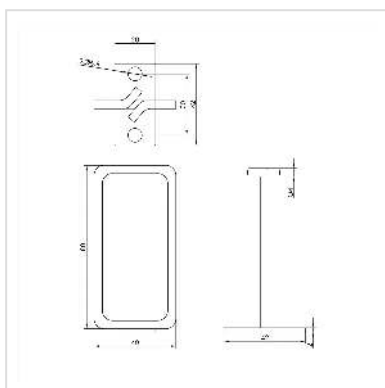

ROLINE kabeloog, 40x80 mm, metaal, Kabelinvoer voorzijde

Art.nr.	26.30.0016
Fabrikant	ROLINE
Art.nr. fabrikant	26.30.0016
EAN (een stuk)	7630049624719

ROLINE kabeloog met een gebogen opening aan de voorzijde voor het eenvoudig inbrengen van kabels - het formaat van 40x80 mm biedt voldoende ruimte voor je kabelstrengen en zorgt zo voor een opgeruimde bekabeling in je kast.

- Voor montage op 19" hoekprofielen
- Helpt bij de schone bedrading van uw netwerktechnologie
- Verticale kabelgeleiding centraal voor de 19" beugel
- Kabelmanager van 5 mm rond metaal, verzinkt
- Beugel in het midden vastgelast - ideaal als er aan de zijkant van de 19" beugel weinig ruimte is

Technische specificaties

Producent	ROLINE
Produkt groep	19"/-10"-Kabelmanagement
Produkt type	Kabel oog
Kleur	zilver
Leveringsomvang	Kabeloog
Hoogte	40 mm
Breedte	80 mm
Diepte	42 mm

Gewicht	33.1 g
Hoogte verpakking	20 mm
Breedte verpakking	50 mm
Diepte verpakking	80 mm
Gewicht verpakking	0.02 kg