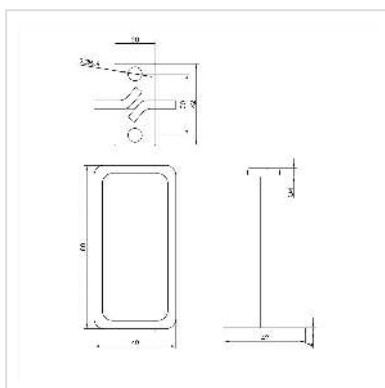

ROLINE kabeloog, 40x80 mm, metaal, Kabelinvoer voorzijde

Art.nr.	26.30.0016
Fabrikant	ROLINE
Art.nr. fabrikant	26.30.0016
EAN (een stuk)	7630049624719

roline
Designed for Professionals

ROLINE kabeloog met een gebogen opening aan de voorzijde voor het eenvoudig inbrengen van kabels - het formaat van 40x80 mm biedt voldoende ruimte voor je kabelstrengen en zorgt zo voor een opgeruimde bekabeling in je kast.

- Voor montage op 19" hoekprofielen
- Helpt bij de schone bedrading van uw netwerktechnologie
- Verticale kabelgeleiding centraal voor de 19" beugel
- Kabelmanager van 5 mm rond metaal, verzinkt
- Beugel in het midden vastgelast - ideaal als er aan de zijkant van de 19" beugel weinig ruimte is

Technische specificaties

Producent	ROLINE
Produkt groep	19"/-10"-Kabelmanagement
Produkt type	Kabel oog
Kleur	zilver
Leveringsomvang	Kabeloog
Hoogte	40 mm
Breedte	80 mm
Diepte	42 mm

Gewicht	33.1 g
Hoogte verpakking	20 mm
Breedte verpakking	50 mm
Diepte verpakking	80 mm
Gewicht verpakking	0.02 kg