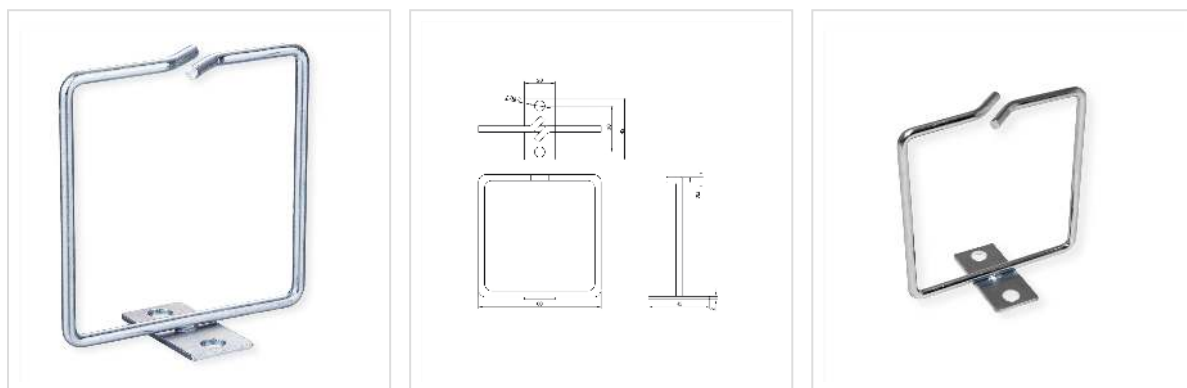

# ROLINE kabeloog, 80x80 mm, metaal, Kabelinvoer voorzijde

<b>Art.nr.</b>	26.30.0017
<b>Fabrikant</b>	ROLINE
<b>Art.nr. fabrikant</b>	26.30.0017
<b>EAN (een stuk)</b>	7630049624726

**ROLINE kabeloog met een gebogen opening aan de voorzijde voor het eenvoudig inbrengen van kabels - het formaat van 80x80 mm biedt veel ruimte voor je kabels en zorgt zo voor een opgeruimde bekabeling in je kast.**

- Voor montage op 19" hoekprofielen
- Helpt bij de schone bedrading van uw netwerktechnologie
- Verticale kabelgeleiding centraal voor de 19" beugel
- Kabelmanager van 5 mm rond metaal, verzinkt
- Beugel in het midden vastgelast - ideaal als er aan de zijkant van de 19" beugel weinig ruimte is

## Technische specificaties

Producent	ROLINE
Produkt groep	19"/-10"-Kabelmanagement
Produkt type	Kabel oog
Kleur	zilver
Leveringsomvang	Kabeloog
Hoogte	80 mm
Breedte	80 mm
Diepte	42 mm
Gewicht	41.9 g

Hoogte verpakking	20 mm
-------------------	-------

Breedte verpakking	90 mm
--------------------	-------

Diepte verpakking	80 mm
-------------------	-------

Gewicht verpakking	0.02 kg
--------------------	---------