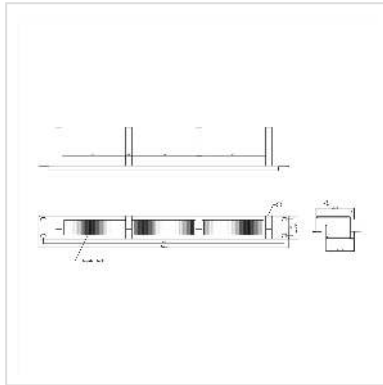

# ROLINE 19" frontpaneel, 4 ogen type G, kabeldoorvoer (borstel), RAL 9005 zwart

<b>Art.nr.</b>	26.30.0018
<b>Fabrikant</b>	ROLINE
<b>Art.nr. fabrikant</b>	26.30.0018
<b>EAN (een stuk)</b>	7630049624764

## 19" kabelgeleiding 1HE, met 4 kabelschoenen type G, zwart, kabeldoorvoer met borstelafdichting

- Kabelgeleiding voor server- of datakastomgevingen - bijvoorbeeld voor horizontale kabelgeleiding naar patchpanelen of switches
- De kabelogen zorgen voor een ideale buigradius voor de netwerkkabels - de bekabeling is netter en ziet er professioneler uit
- Met opening voor kabeldoorvoer van voor naar achter, met borstelafdichting
- 4 grote doorvoertules (G-type) voor horizontale kabelgeleiding
- Materiaal: plaatstaal/kunststof
- Geschikt voor inbouw in alle 19" datakasten en serverracks
- Afmetingen: (H x B x D) 44 x 483 x 72 mm

### Technische specificaties

Producent	ROLINE
Produkt groep	19"/-10"-Kabelmanagement
Produkt type	Kabeldoorvoer
Kleur	RAL 9005 zwart
Leveringsomvang	19" paneel inclusief bevestigingsmateriaal
Tbv Montage benodigde 19"-staanders	1

Hol.montage	nee
Benodigde inbouw hoogte	1HE
Kabeldoorvoer	19"
Aantal Kabeloog	4
Gewicht	409.7 g
Hoogte verpakking	60 mm
Breedte verpakking	510 mm
Diepte verpakking	100 mm
Gewicht verpakking	0.6 kg