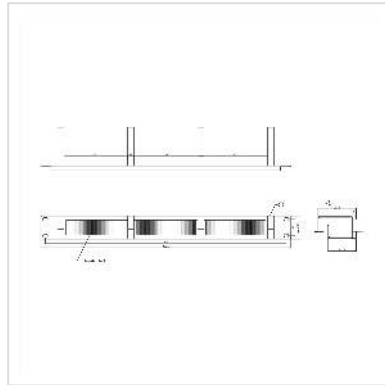

ROLINE19" rangeerpaneel, 4 oogjes type G, kabeldoorvoer (borstel), RAL 7035 lichtgrijs

Art.nr.	26.30.0019
Fabrikant	ROLINE
Art.nr. fabrikant	26.30.0019
EAN (een stuk)	7630049624771

19" kabelgeleiding 1HE, met 4 kabelschoenen type G, zwart, kabeldoorvoer met borstelafdichting

- Kabelgeleiding voor server- of datakastomgevingen - bijvoorbeeld voor horizontale kabelgeleiding naar patchpanelen of switches
- De kabelogen zorgen voor een ideale buigradius voor de netwerkkabels - de bekabeling is schoner en ziet er professioneler uit
- Met opening voor kabeldoorvoer van voor naar achter, met borstelafdichting
- 4 grote doorvoertules (G-type) voor horizontale kabelgeleiding
- Materiaal: plaatstaal/kunststof
- Geschikt voor inbouw in alle 19" datakasten en serverracks
- Afmetingen: (H x B x D) 44 x 483 x 72 mm

Technische specificaties

Producent	ROLINE
Produkt groep	19"/-10"-Kabelmanagement
Produkt type	Kabeldoorvoer
Kleur	RAL 7035 lichtgrijs
Leveringsomvang	19" paneel inclusief bevestigingsmateriaal
Tbv Montage benodigde 19"-staanders	1

Hol.montage	nee
Benodigde inbouw hoogte	1 HE
Kabeldoorvoer	19"
Aantal Kabeloog	4
Gewicht	409.7 g
Hoogte verpakking	60 mm
Breedte verpakking	510 mm
Diepte verpakking	100 mm
Gewicht verpakking	0.6 kg