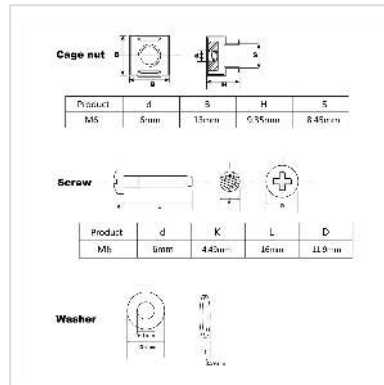

# ROLINE Montagemateriaal voor 19 "componenten, M6, 100x, zwart

<b>Art.nr.</b>	26.50.5005
<b>Fabrikant</b>	ROLINE
<b>Art.nr. fabrikant</b>	26.50.5005
<b>EAN (een stuk)</b>	7630049617759

**roline**  
Designed for Professionals

**19 "montagekit, set van 100 stuks (schroef, ring, moer). Voor montage van frontpanelen of verdeelvelden op hoekprofielen of dieptestutten met rechthoekige perforaties.**

- Voor het bevestigen van frontpanelen, verdeelvelden of andere inbouwcomponenten aan kozijnen, hoekprofielen of dieptestutten met rechthoekige perforaties

## Technische specificaties

Producent	ROLINE
Produkt groep	19"/-10"-andere accessoires
Produkt type	Montage materiaal
Kleur	zwart
Leveringsomvang	100x lenskopschroef, M6 x 16, verzinkt, zwart 100x kunststof schijven, zwart 100x kooimoeren M6, verzinkt, zwart
Gewicht	900 g

---

Hoogte verpakking	40 mm
-------------------	-------

Breedte verpakking	100 mm
--------------------	--------

Diepte verpakking	100 mm
-------------------	--------

Gewicht verpakking	0.8 kg
--------------------	--------