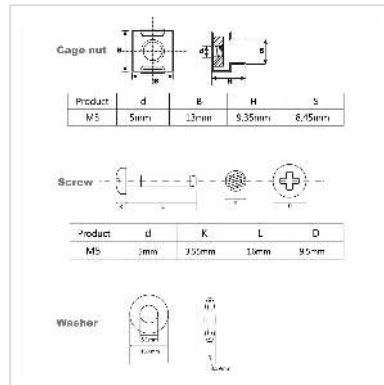

ROLINE Montagemateriaal voor 19" componenten, M5, 100-voudig, zwart

Art.nr.	26.50.5006
Fabrikant	ROLINE
Art.nr. fabrikant	26.50.5006
EAN (een stuk)	7630049617766

roline
Designed for Professionals

19 "montagekit, set van 100 stuks (schroef, ring, moer). Voor montage van frontpanelen of verdeelvelden op hoekprofielen of dieptestutten met rechthoekige perforaties.

- Voor het bevestigen van frontpanelen, verdeelvelden of andere inbouwcomponenten aan kozijnen, hoekprofielen of dieptestutten met rechthoekige perforaties

Leveringsomvang

- 100x lenskopschroef, M5 x 16, St, verzinkt, zwart
- 100x kunststof schijven, zwart
- 100x kooimoeren M5, St, verzinkt, zwart

Technische specificaties

Producent	ROLINE
Produkt groep	19"/-10"-andere accessoires
Produkt type	Montage materiaal
Kleur	zwart
Leveringsomvang	100 St. Kooimoeren, bouten, ringetjes
Gewicht	736.7 g
Hoogte verpakking	40 mm

Breedte verpakking	140 mm
--------------------	--------

Diepte verpakking	140 mm
-------------------	--------

Gewicht verpakking	1 kg
--------------------	------