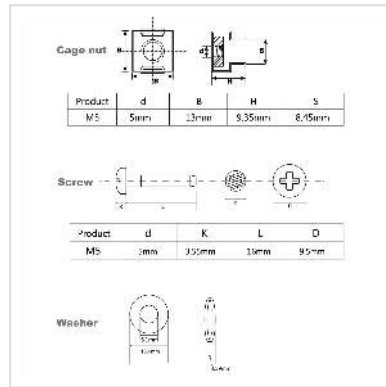

ROLINE Montagemateriaal voor 19 "componenten, M5, 100-voudig, zwart

Art.nr.	26.50.5006
Fabrikant	ROLINE
Art.nr. fabrikant	26.50.5006
EAN (een stuk)	7630049617766

roline
Designed for Professionals

19 "montagekit, set van 100 stuks (schroef, ring, moer). Voor montage van frontpanelen of verdeelvelden op hoekprofielen of dieptestutten met rechthoekige perforaties.

- Voor het bevestigen van frontpanelen, verdeelvelden of andere inbouwcomponenten aan kozijnen, hoekprofielen of dieptestutten met rechthoekige perforaties

Leveringsomvang

100x lenskopschroef, M5 x 16, St, verzinkt, zwart

100x kunststof schijven, zwart

100x kooimoeren M5, St, verzinkt, zwart

Technische specificaties

Producent	ROLINE
Produkt groep	19"/-10"-andere accessoires
Produkt type	Montage materiaal
Kleur	zwart
Leveringsomvang	100 St. Kooimoeren, bouten, ringetjes
Gewicht	736.7 g
Hoogte verpakking	40 mm
Breedte verpakking	140 mm

Diepte verpakking	140 mm
-------------------	--------

Gewicht verpakking	1 kg
--------------------	------