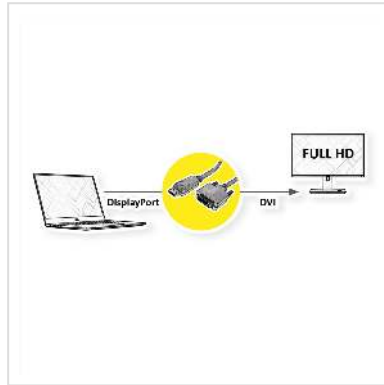

VALUE DisplayPort Kabel DP Male - DVI (24+1) Male, LSOH, zwart, 1,5 m

Art.nr.	11.99.5608
Fabrikant	VALUE
Art.nr. fabrikant	11.99.5608
EAN (een stuk)	7611990197224

2K

Sluit je grafische kaart aan op een monitor met DVI-aansluiting via DisplayPort - met een maximale resolutie tot 1920x1080 @60Hz!

- DVI is de standaard voor digitale videotransmissie in de computersector.
- DisplayPort is de nieuwe standaard voor digitale audio/video-overdracht in de tv- en mediasector, bijvoorbeeld voor het aansluiten van een monitor met een DVI interface op een grafische kaart met een DisplayPort aansluiting. De DisplayPort is signaalcompatibel met DVI.
- Kabel met een DisplayPort connector en een DVI connector
- Compliant DP v1.1 (max. 2560 x 1600 @60Hz)

Halogeen vrij, vlamvertragend, rookarm.

Let op!: Een DisplayPort-DVI-Kabel is maar in een aansluitrichting te gebruiken: de DisplayPort-connector kan alleen aan de PC kant worden aangesloten aan bijvoorbeeld de grafische kaart.

Technische specificaties

Producent VALUE

Produkt groep	Kabel
Produkt type	DP-DVI kabel
Kleur	zwart
Lengte	1.5 m
Overdracht kwaliteit	DisplayPort v1.1
Max. Resolutie	1920 x 1080 / 1920 x 1200 @60Hz (2K, Full HD)
Type connector kant 1	DisplayPort
M/F kant 1	Male
Type connector kant 2	DVI-D 24+1, Dual-Link
M/F kant 2	Male
Toepassing	extern
Kabel afscherming	afgeschermd
Handschroeven	ja
Materiaal Buitenmantel Kabel	LSOH
Kabel LSOH	ja
Gewicht	90.3 g
Hoogte verpakking	20 mm
Breedte verpakking	170 mm
Diepte verpakking	170 mm
Gewicht verpakking	0.13 kg