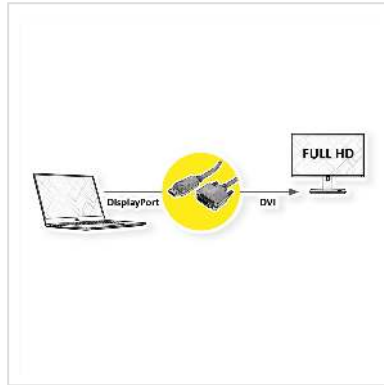

VALUE DisplayPort Kabel DP Male - DVI (24+1) Male, LSOH, zwart, 1 m

Art.nr.	11.99.5614
Fabrikant	VALUE
Art.nr. fabrikant	11.99.5614
EAN (een stuk)	7611990129720

2K

Sluit je grafische kaart aan op een monitor met DVI-aansluiting via DisplayPort - met een maximale resolutie tot 1920x1080 @60Hz!

- DVI is de standaard voor digitale videotransmissie in de computersector.
- DisplayPort is de nieuwe standaard voor digitale audio/video-overdracht in de tv- en mediasector, bijvoorbeeld voor het aansluiten van een monitor met een DVI interface op een grafische kaart met een DisplayPort aansluiting. De DisplayPort is signaalcompatibel met DVI.
- Kabel met een DisplayPort connector en een DVI connector
- Compliant DP v1.1 (max. 2560 x 1600 @60Hz)

Halogeen vrij, vlamvertragend, rookarm.

Technische specificaties

Producent	VALUE
Produkt groep	Kabel
Produkt type	DP-DVI kabel
Kleur	zwart

Lengte	1 m
Overdracht kwaliteit	DisplayPort v1.1
Max. Resolutie	1920 x 1080 / 1920 x 1200 @60Hz (2K, Full HD)
Type connector kant 1	DisplayPort
M/F kant 1	Male
Type connector kant 2	DVI-D 24+1, Dual-Link
M/F kant 2	Male
Toepassing	extern
Kabel afscherming	afgeschermd
Handschroeven	ja
Materiaal Buitenmantel Kabel	LSOH
Kabel LSOH	ja
Gewicht	73.4 g
Hoogte verpakking	40 mm
Breedte verpakking	170 mm
Diepte verpakking	160 mm
Gewicht verpakking	0.081 kg