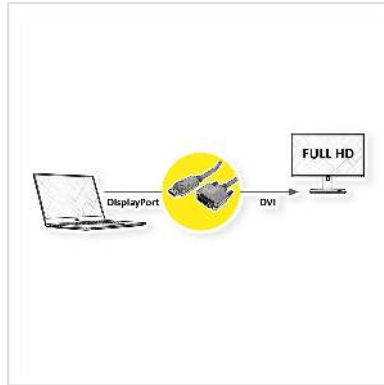

# VALUE DisplayPort Kabel DP Male - DVI (24+1) Male, LSOH, zwart, 5 m

Art.nr.	11.99.5617
Fabrikant	VALUE
Art.nr. fabrikant	11.99.5617
EAN (een stuk)	7611990129751

2K

**Sluit je grafische kaart aan op een monitor met DVI-aansluiting via DisplayPort - met een maximale resolutie tot 1920x1080 @60Hz!**

- DVI is de standaard voor digitale videotransmissie in de computersector.
- DisplayPort is de nieuwe standaard voor digitale audio/video-overdracht in de tv- en mediasector, bijvoorbeeld voor het aansluiten van een monitor met een DVI interface op een grafische kaart met een DisplayPort aansluiting. De DisplayPort is signaalcompatibel met DVI.
- Kabel met een DisplayPort connector en een DVI connector
- Compliant DP v1.1 (max. 2560 x 1600 @60Hz)

## Technische specificaties

Producent	VALUE
Produkt groep	Kabel
Produkt type	DP-DVI kabel
Kleur	zwart

Lengte	5 m
Overdracht kwaliteit	DisplayPort v1.1
Max. Resolutie	1920 x 1080 / 1920 x 1200 @60Hz (2K, Full HD)
Type connector kant 1	DisplayPort
M/F kant 1	Male
Type connector kant 2	DVI-D 24+1, Dual-Link
M/F kant 2	Male
Toepassing	extern
Kabel afscherming	afgeschermd
Handschroeven	ja
Materiaal Buitenmantel Kabel	LSOH
Kabel LSOH	ja
Gewicht	303 g
Hoogte verpakking	40 mm
Breedte verpakking	170 mm
Diepte verpakking	150 mm
Gewicht verpakking	0.3 kg