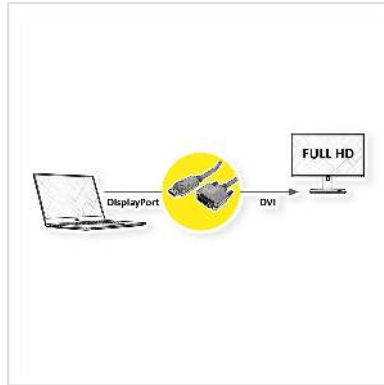

# VALUE DisplayPort Kabel DP Male - DVI-D Male, zwart, 1,5 m

Art.nr.	11.99.5619
Fabrikant	VALUE
Art.nr. fabrikant	11.99.5619
EAN (een stuk)	7611990197118

**2K**

**Sluit je grafische kaart aan op een monitor met DVI aansluiting via DisplayPort met een maximale resolutie tot 1920x1080 @60Hz!**

- DVI is de standaard voor digitale videotransmissie in de computersector.
- DisplayPort is de nieuwe standaard voor digitale audio/video-overdracht in de tv- en mediasector, bijvoorbeeld voor het aansluiten van een monitor met een DVI interface op een grafische kaart met een DisplayPort aansluiting. De DisplayPort is signaal compatibel met DVI.
- Kabel met een DisplayPort connector en een DVI connector

## Technische specificaties

Producent	VALUE
Produkt groep	Kabel
Produkt type	DP-DVI kabel
Kleur	zwart
Lengte	1.5 m

Overdracht kwaliteit	DisplayPort v1.1
Max. Resolutie	1920 x 1080 / 1920 x 1200 @60Hz (2K, Full HD)
Type connector kant 1	DisplayPort
M/F kant 1	Male
Type connector kant 2	DVI-D 24+1, Dual-Link
M/F kant 2	Male
Toepassing	extern
Kabel afscherming	afgeschermd
Handschroeven	ja
Kabel LSOH	nee
Gewicht	125.7 g
Hoogte verpakking	30 mm
Breedte verpakking	170 mm
Diepte verpakking	180 mm
Gewicht verpakking	0.2 kg