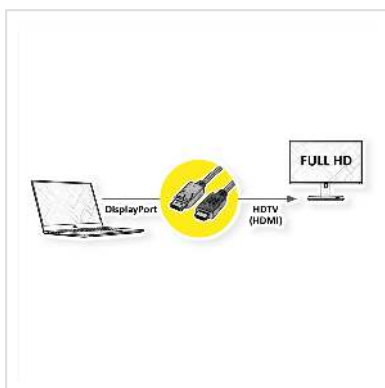

VALUE DisplayPort kabel DP - HDTV, M/M, zwart, 1,5 m

Art.nr.	11.99.5779
Fabrikant	VALUE
Art.nr. fabrikant	11.99.5779
EAN (een stuk)	7611990191390

2K

DisplayPort naar HDTV kabel voor het overzetten van content van bijvoorbeeld je grafische kaart (DisplayPort) naar je TV (HDTV) - met een kwaliteit tot 1920x1080 @60Hz, inclusief audiotransmissie!

- Kabel met een DisplayPort- en een HDMI connector
- HDMI is de standaard voor de digitale Video-overdracht bij de TV's en Multimedia apparatuur zoals; het aansluiten van een TV met HDMI-interface aan een DVD speler met HDMI interface.
- Display Port is de nieuwe standaard voor digitale Audio/Video-overdracht bij de TV's en multimedia apparatuur zoals; het aansluiten van een TFT monitor met een HDMI interface aan een TV Tuner-kaart met DisplayPort-interface. De DisplayPort is signaalcompatibel met HDMI.

Let op!: Een DisplayPort-HDTV-Kabel is maar in een aansluitrichting te gebruiken: de DisplayPort-connector kan alleen aan de PC kant worden aangesloten aan bijvoorbeeld de grafische kaart.

Technische specificaties

Producent VALUE

Produkt groep	Kabel
Produkt type	DP - HDTV kabel
Kleur	zwart
Lengte	1.5 m
Overdracht kwaliteit	DisplayPort v1.1
Max. Resolutie	1920 x 1080 / 1920 x 1200 @60Hz (2K, Full HD)
Connector kant 1	DisplayPort Male
Connector kant 2	HDMI Male
Type connector kant 1	DisplayPort
M/F kant 1	Male
Type connector kant 2	HDTV
M/F kant 2	Male
Toepassing	extern
Kabel afscherming	afgeschermd
Gewicht	95 g
Hoogte verpakking	30 mm
Breedte verpakking	160 mm
Diepte verpakking	160 mm
Gewicht verpakking	0.2 kg