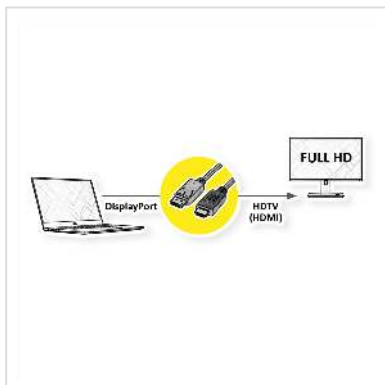

VALUE DisplayPort kabel DP - HDTV, M/M, zwart, 2 m

Art.nr.	11.99.5781
Fabrikant	VALUE
Art.nr. fabrikant	11.99.5781
EAN (een stuk)	7611990134182

2K

DisplayPort naar HDTV kabel voor het overzetten van content van bijvoorbeeld je grafische kaart (DisplayPort) naar je TV (HDTV) - met een kwaliteit tot 1920x1080 @60Hz, inclusief audiotransmissie!

- Kabel met een DisplayPort- en een HDMI connector
- HDMI is de standaard voor de digitale Video-overdracht bij de TV's en Multimedia apparatuur zoals; het aansluiten van een TV met HDMI-interface aan een DVD speler met HDMI interface.
- Display Port is de nieuwe standaard voor digitale Audio/Video-overdracht bij de TV's en multimedia apparatuur zoals; het aansluiten van een TFT monitor met een HDMI interface aan een TV Tuner-kaart met DisplayPort-interface. De DisplayPort is signaalcompatibel met HDMI.

Let op!: Een DisplayPort-HDTV-Kabel is maar in een aansluitrichting te gebruiken: de DisplayPort-connector kan alleen aan de PC kant worden aangesloten aan bijvoorbeeld de grafische kaart.

Technische specificaties

Producent	VALUE
Produkt groep	Kabel

Produkt type	DP - HDTV kabel
Kleur	zwart
Lengte	2 m
Overdracht kwaliteit	DisplayPort v1.1
Max. Resolutie	1920 x 1080 / 1920 x 1200 @60Hz (2K, Full HD)
Connector kant 1	DisplayPort Male
Connector kant 2	HDMI Male
Type connector kant 1	DisplayPort
M/F kant 1	Male
Type connector kant 2	HDTV
M/F kant 2	Male
Toepassing	extern
Kabel afscherming	afgeschermd
Gewicht	128.1 g
Hoogte verpakking	15 mm
Breedte verpakking	120 mm
Diepte verpakking	140 mm
Gewicht verpakking	0.1 kg