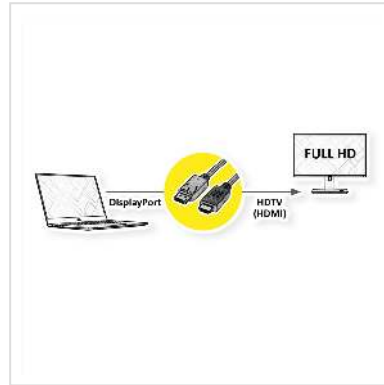

VALUE DisplayPort kabel DP - HDTV, M/M, zwart, 10 m

Art.nr.	11.99.5784
Fabrikant	VALUE
Art.nr. fabrikant	11.99.5784
EAN (een stuk)	7611990142705

2K

DisplayPort naar HDTV kabel voor het overzetten van content van bijvoorbeeld je grafische kaart (DisplayPort) naar je TV (HDTV) - met een kwaliteit tot 1920x1080 @60Hz, inclusief audiotransmissie!

- Kabel met een DisplayPort- en een HDMI connector
- HDMI is de standaard voor de digitale Video-overdracht bij de TV's en Multimedia apparatuur zoals; het aansluiten van een TV met HDMI-interface aan een DVD speler met HDMI interface.
- Display Port is de nieuwe standaard voor digitale Audio/Video-overdracht bij de TV's en multimedia apparatuur zoals; het aansluiten van een TFT monitor met een HDMI interface aan een TV Tuner-kaart met DisplayPort-interface. De DisplayPort is signaalcompatibel met HDMI.

Let op!: Een DisplayPort-HDTV-Kabel is maar in een aansluitrichting te gebruiken: de DisplayPort-connector kan alleen aan de PC kant worden aangesloten aan bijvoorbeeld de grafische kaart.

Technische specificaties

Producent VALUE

Produkt groep	Kabel
Produkt type	DP - HDTV kabel
Kleur	zwart
Lengte	10 m
Overdracht kwaliteit	DisplayPort v1.1
Max. Resolutie	1920 x 1080 / 1920 x 1200 @60Hz (2K, Full HD)
Connector kant 1	DisplayPort Male
Connector kant 2	HDMI Male
Type connector kant 1	DisplayPort
M/F kant 1	Male
Type connector kant 2	HDTV
M/F kant 2	Male
Toepassing	extern
Kabel afscherming	afgeschermd
Gewicht	551.8 g
Hoogte verpakking	50 mm
Breedte verpakking	180 mm
Diepte verpakking	180 mm
Gewicht verpakking	0.5 kg