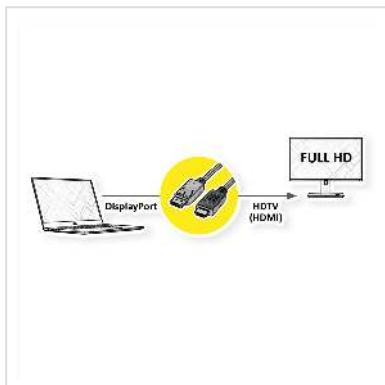

VALUE DisplayPort kabel DP - HDTV, M/M, zwart, 10 m

Art.nr.	11.99.5784
Fabrikant	VALUE
Art.nr. fabrikant	11.99.5784
EAN (een stuk)	7611990142705

2K

DisplayPort naar HDTV kabel voor het overzetten van content van bijvoorbeeld je grafische kaart (DisplayPort) naar je TV (HDTV) - met een kwaliteit tot 1920x1080 @60Hz, inclusief audiotransmissie!

- Kabel met een DisplayPort- en een HDMI connector
- HDMI is de standaard voor de digitale Video-overdracht bij de TV's en Multimedia apparatuur zoals; het aansluiten van een TV met HDMI-interface aan een DVD speler met HDMI interface.
- Display Port is de nieuwe standaard voor digitale Audio/Video-overdracht bij de TV's en multimedia apparatuur zoals; het aansluiten van een TFT monitor met een HDMI interface aan een TV Tuner-kaart met DisplayPort-interface. De DisplayPort is signaalcompatibel met HDMI.

Let op!: Een DisplayPort-HDTV-Kabel is maar in een aansluitrichting te gebruiken: de DisplayPort-connector kan alleen aan de PC kant worden aangesloten aan bijvoorbeeld de grafische kaart.

Technische specificaties

Producent VALUE

Produkt groep	Kabel
Produkt type	DP - HDTV kabel
Kleur	zwart
Lengte	10 m
Overdracht kwaliteit	DisplayPort v1.1
Max. Resolutie	1920 x 1080 / 1920 x 1200 @60Hz (2K, Full HD)
Connector kant 1	DisplayPort Male
Connector kant 2	HDMI Male
Type connector kant 1	DisplayPort
M/F kant 1	Male
Type connector kant 2	HDTV
M/F kant 2	Male
Toepassing	extern
Kabel afscherming	afgeschermd
Gewicht	551.8 g
Hoogte verpakking	50 mm
Breedte verpakking	180 mm
Diepte verpakking	180 mm
Gewicht verpakking	0.5 kg