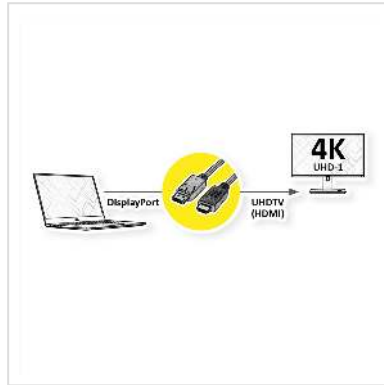

# VALUE DisplayPort Kabel DP - UHDTV, M/M, zwart, 7,5 m

Art.nr.	11.99.5789
Fabrikant	VALUE
Art.nr. fabrikant	11.99.5789
EAN (een stuk)	7611990149933

**DisplayPort naar UHDTV-kabel voor het overbrengen van content van uw grafische kaart (DisplayPort) naar uw TV (UHDTV) - met een kwaliteit tot 3840x2160 @60Hz, inclusief audio transmissie!**

- UHDTV is de standaard voor digitale videotransmissie in de TV/multimediasector voor bijvoorbeeld: Aansluiting van een tv-toestel met HDMI-interface op een weergaveapparaat met DisplayPort-aansluiting.
- Kabel met één DisplayPort en één HDMI connector. DisplayPort is signaal compatibel met HDMI.
- Opmerking: Een DisplayPort UHDTV kabel kan slechts in één richting worden gebruikt: de DisplayPort aansluiting kan alleen aan de data-bronzijde (bijv. grafische kaart) worden gebruikt.

## Technische specificaties

Producent	VALUE
Produkt groep	Kabel
Produkt type	DP UHDTV kabel
Kleur	zwart

Lengte	7.5 m
Overdracht kwaliteit	DisplayPort v1.2
Max. Resolutie	3840 x 2160 @60Hz (4K, UHD-1)
Connector kant 1	DisplayPort M
Connector kant 2	UHDTV Male
Type connector kant 1	DisplayPort
M/F kant 1	Male
Type connector kant 2	UHDTV
M/F kant 2	Male
Toepassing	extern
Kabel afscherming	afgeschermd
Gewicht	425 g
Hoogte verpakking	60 mm
Breedte verpakking	180 mm
Diepte verpakking	190 mm
Gewicht verpakking	0.5 kg