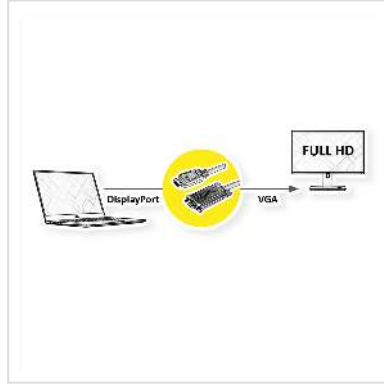

# VALUE Cable DisplayPort - VGA, M / M, zwart, 2 m

Art.nr.	11.99.5802
Fabrikant	VALUE
Art.nr. fabrikant	11.99.5802
EAN (een stuk)	7630049616301

**DisplayPort naar VGA-kabel voor aansluiting van een grafische kaart met DP op een monitor met VGA-aansluiting - met een resolutie tot 1920x1080 / 1920x1200 @60Hz!**

- Voor het aansluiten van een grafische kaart met DisplayPort-aansluiting op een VGA-monitor.
- Ondersteunt maximale resoluties tot 1920x1080 @60 Hz
- De vergrendelingsmechanismen van DP en VGA voorkomen dat de stekkers uit de bron/display glijden en beveiligen de verbinding.
- Aansluitingen: DisplayPort Male en VGA Male en VGA Male
- Opmerking: De DisplayPort-VGA-kabel werkt slechts in één richting: de DisplayPort-VGA-kabel werkt slechts in één richting: de DisplayPort-stekker moet worden aangesloten op het bronapparaat (bijv. grafische kaart)

## Technische specificaties

Producent	VALUE
Produkt groep	Video kabel
Produkt type	DisplayPort-VGA Adapter
Kleur	zwart

Lengte	2 m
Max. Resolutie	1920 x 1080 / 1920 x 1200 @60Hz (2K, Full HD)
Type connector kant 1	DisplayPort
M/F kant 1	Male
Type connector kant 2	HD D-Sub 15-pin (HD-15), VGA
M/F kant 2	Male
Toepassing	extern
Handschroeven	ja
Gewicht	141.1 g
Hoogte verpakking	40 mm
Breedte verpakking	170 mm
Diepte verpakking	190 mm
Gewicht verpakking	0.19 kg