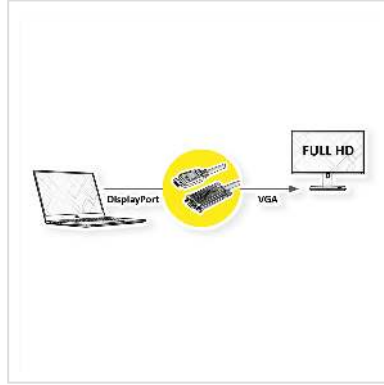

# VALUE Cable DisplayPort - VGA, M / M, zwart, 2 m

Art.nr.	11.99.5802
Fabrikant	VALUE
Art.nr. fabrikant	11.99.5802
EAN (een stuk)	7630049616301

**DisplayPort naar VGA-kabel voor aansluiting van een grafische kaart met DP op een monitor met VGA-aansluiting - met een resolutie tot 1920x1080 / 1920x1200 @60Hz!**

- Voor het aansluiten van een grafische kaart met DisplayPort-aansluiting op een VGA-monitor.
- Ondersteunt maximale resoluties tot 1920x1080 @60 Hz
- De vergrendelingsmechanismen van DP en VGA voorkomen dat de stekkers uit de bron/display glijden en beveiligen de verbinding.
- Aansluitingen: DisplayPort Male en VGA Male en VGA Male
- Opmerking: De DisplayPort-VGA-kabel werkt slechts in één richting: de DisplayPort-VGA-kabel werkt slechts in één richting: de DisplayPort-stekker moet worden aangesloten op het bronapparaat (bijv. grafische kaart)

## Technische specificaties

Producent	VALUE
Produkt groep	Video kabel
Produkt type	DisplayPort-VGA Adapter
Kleur	zwart

Lengte	2 m
Max. Resolutie	1920 x 1080 / 1920 x 1200 @60Hz (2K, Full HD)
Type connector kant 1	DisplayPort
M/F kant 1	Male
Type connector kant 2	HD D-Sub 15-pin (HD-15), VGA
M/F kant 2	Male
Toepassing	extern
Handschroeven	ja
Gewicht	141.1 g
Hoogte verpakking	40 mm
Breedte verpakking	170 mm
Diepte verpakking	190 mm
Gewicht verpakking	0.19 kg