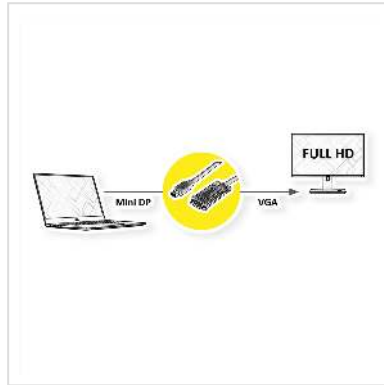

VALUE Cable MiniDisplayPort - VGA, Mini DP M - VGA M, zwart, 1 m

Art.nr.	11.99.5805
Fabrikant	VALUE
Art.nr. fabrikant	11.99.5805
EAN (een stuk)	7630049616332

Mini DisplayPort naar VGA-kabel voor aansluiting van een grafische kaart met Mini DP op een monitor met VGA-aansluiting - met een resolutie tot 1920x1080 / 1920x1200 @60Hz!

- Voor het aansluiten van een grafische kaart met Mini DisplayPort-aansluiting op een VGA-monitor.
- Ondersteunt maximale resoluties tot 1920x1080 @60 Hz
- De vergrendelingsmechanismen van VGA voorkomen dat de stekkers uit de bron/display glijden en beveiligen de verbinding.
- Aansluitingen: Mini DisplayPort Male en VGA Male

- Opmerking: de Mini DisplayPort-VGA-kabel werkt slechts in één richting: de DisplayPort connector moet worden aangesloten op het bronapparaat (bijv. grafische kaart)

Technische specificaties

Producent	VALUE
Produkt groep	Video kabel
Produkt type	Mini DisplayPort-VGA Adapter

Kleur	zwart
Lengte	1 m
Max. Resolutie	1920 x 1080 / 1920 x 1200 @60Hz (2K, Full HD)
Type connector kant 1	Mini DisplayPort
M/F kant 1	Male
Type connector kant 2	HD D-Sub 15-pin (HD-15), VGA
M/F kant 2	Male
Toepassing	extern
Handschroeven	ja
Gewicht	62.8 g
Hoogte verpakking	20 mm
Breedte verpakking	100 mm
Diepte verpakking	100 mm
Gewicht verpakking	0.02 kg