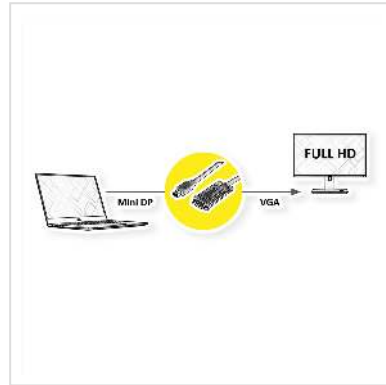

VALUE Cable MiniDisplayPort - VGA, Mini DP M - VGA M, zwart, 1,5 m

| | |
|-------------------|---------------|
| Art.nr. | 11.99.5806 |
| Fabrikant | VALUE |
| Art.nr. fabrikant | 11.99.5806 |
| EAN (een stuk) | 7630049616349 |

Mini DisplayPort naar VGA-kabel voor aansluiting van een grafische kaart met Mini DP op een monitor met VGA-aansluiting - met een resolutie tot 1920x1080 / 1920x1200 @60Hz!

- Voor het aansluiten van een grafische kaart met Mini DisplayPort-aansluiting op een VGA-monitor.
- Ondersteunt maximale resoluties tot 1920x1080 @60 Hz
- De vergrendelingsmechanismen van VGA voorkomen dat de stekkers uit de bron/display glijden en beveiligen de verbinding.
- Aansluitingen: Mini DisplayPort Male en VGA Male

- Opmerking: de Mini DisplayPort-VGA-kabel werkt slechts in één richting: de DisplayPort-stekker moet worden aangesloten op het bronapparaat (bijv. grafische kaart)

Technische specificaties

| | |
|---------------|------------------------------|
| Producent | VALUE |
| Produkt groep | Video kabel |
| Produkt type | Mini DisplayPort-VGA Adapter |

| | |
|-----------------------|---|
| Kleur | zwart |
| Lengte | 1.5 m |
| Max. Resolutie | 1920 x 1080 / 1920 x 1200 @60Hz (2K, Full HD) |
| Type connector kant 1 | Mini DisplayPort |
| M/F kant 1 | Male |
| Type connector kant 2 | HD D-Sub 15-pin (HD-15), VGA |
| M/F kant 2 | Male |
| Toepassing | extern |
| Handschroeven | ja |
| Gewicht | 72.6 g |
| Hoogte verpakking | 40 mm |
| Breedte verpakking | 170 mm |
| Diepte verpakking | 190 mm |
| Gewicht verpakking | 0.11 kg |