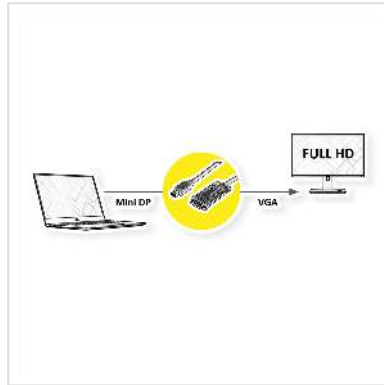

VALUE Cable MiniDisplayPort - VGA, Mini DP M - VGA M, zwart, 1,5 m

Art.nr.	11.99.5806
Fabrikant	VALUE
Art.nr. fabrikant	11.99.5806
EAN (een stuk)	7630049616349

Mini DisplayPort naar VGA-kabel voor aansluiting van een grafische kaart met Mini DP op een monitor met VGA-aansluiting - met een resolutie tot 1920x1080 / 1920x1200 @60Hz!

- Voor het aansluiten van een grafische kaart met Mini DisplayPort-aansluiting op een VGA-monitor.
- Ondersteunt maximale resoluties tot 1920x1080 @60 Hz
- De vergrendelingsmechanismen van VGA voorkomen dat de stekkers uit de bron/display glijden en beveiligen de verbinding.
- Aansluitingen: Mini DisplayPort Male en VGA Male

- Opmerking: de Mini DisplayPort-VGA-kabel werkt slechts in één richting: de DisplayPort-stekker moet worden aangesloten op het bronapparaat (bijv. grafische kaart)

Technische specificaties

Producent	VALUE
Produkt groep	Video kabel
Produkt type	Mini DisplayPort-VGA Adapter

Kleur	zwart
Lengte	1.5 m
Max. Resolutie	1920 x 1080 / 1920 x 1200 @60Hz (2K, Full HD)
Type connector kant 1	Mini DisplayPort
M/F kant 1	Male
Type connector kant 2	HD D-Sub 15-pin (HD-15), VGA
M/F kant 2	Male
Toepassing	extern
Handschroeven	ja
Gewicht	72.6 g
Hoogte verpakking	40 mm
Breedte verpakking	170 mm
Diepte verpakking	190 mm
Gewicht verpakking	0.11 kg