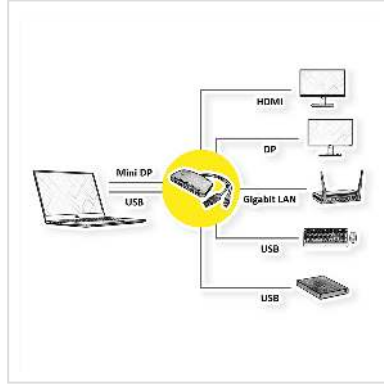

# VALUE USB 3.2 Gen 1 Mini DP Docking Station

<b>Art.nr.</b>	12.99.1041
<b>Fabrikant</b>	VALUE
<b>Art.nr. fabrikant</b>	12.99.1041
<b>EAN (een stuk)</b>	7611990148677

## USB / Mini DisplayPort-dockingstation met HDMI-, DisplayPort-, Gigabit LAN- en USB-interfaces voor uw notebook.

Breid het aantal USB 3.0-interfaces uit, verkrijg een andere video-interface en maak verbinding met een netwerk - allemaal met dit dockingstation.

- Verbinding met de notebook via USB 3.0 (Upstream) en via Mini DP
- Aansluiting voor een monitor, DP of HDMI; Resolutie tot 1920 x 1080
- RJ-45-poort voor aansluiting op een Gigabit Ethernet-netwerk
- Voeding via USB
- 2x USB 3.0-poort (Downstream) voor aansluiting van extra USB-apparaten
- Ondersteunde besturingssystemen: Windows 7/8 / 8.1 / 10 en Mac OS 10
- Afmetingen: 305 x 120 x 20 mm
- Geleverd met: USB 3.0 multifunctionele adapter, snel installatiehandleiding

<b>Technische specificaties</b>	
Producent	VALUE
Produkt groep	Adapter, Terminatoren, Converter
Produkt type	Notebook-Docking-Station
Kleur	zwart
Leveringsomvang	Dockingstation, voeding, USB Kabel (1 m), CD, handleiding
Aansluiting kant 1 (PC)	USB-type A-connector op geïntegreerde kabel, mini-DP-connector op geïntegreerde kabel
Aansluiting kant 2 (Peripherie)	2x USB type A female, 1x HDMI female, 1x DP female, 1x RJ45 female
Type connector kant 1	USB 3 type A
M/F kant 1	Male
Type connector kant 2	HDMI type A USB 3 type A DisplayPort RJ-45
Toepassing	extern
Afmeting (HxBxD)	305 x 120 x 20 mm
Technische bijzonderheden	10/100/1000 MBit/s LAN
Hoogte	305 mm
Breedte	120 mm
Diepte	20 mm
Gewicht	106.6 g
Hoogte verpakking	20 mm
Breedte verpakking	150 mm
Diepte verpakking	230 mm
Gewicht verpakking	0.25 kg