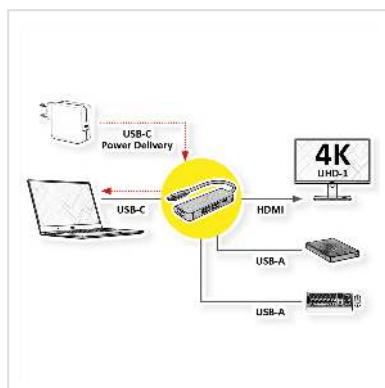

VALUE USB Type C dockingstation, HDMI 4K, 2x USB Type A + Type C PD

| | |
|--------------------------|---------------|
| Art.nr. | 12.99.1042 |
| Fabrikant | VALUE |
| Art.nr. fabrikant | 12.99.1042 |
| EAN (een stuk) | 7630049614581 |

Sluit uw MacBook, Ultrabook, notebook/laptop via USB Type C aan op permanent geïnstalleerde apparaten - zoals bijvoorbeeld een HDMI-monitor - en via de USB 3.2 Gen 1 / USB 3.0 Type A poort op bijvoorbeeld een externe harde schijf, terwijl u uw apparaat via de USB Type-C PD-poort tegelijkertijd opladen.

- USB 3.2 Gen 2 Type C dockingstation voor bijv. MacBook, Ultrabook, notebook/laptop of pc
- Spiegel of breid uw weergave uit naar een HDMI-compatibele tv of monitor terwijl u invoer- of randapparatuur aansluit via USB
- Maximale resolutie: 3840x2160 @30Hz
- Draagbaar, compact ontwerp
- USB Type C PD: Power Delivery-functie voor het opladen van apparaten via de extra Type C-connector
- Aansluitingen: USB type C-connector; HDMI-aansluiting / 2x USB type A en 1x type C aansluiting
- Kabellengte: ca. 10 cm

Technische specificaties

| | |
|------------------------------------|-----------------------------------------------------------------------------|
| Producent | VALUE |
| Produkt groep | Adapter, Terminatoren, Converter |
| Produkt type | Notebook-Docking-Station |
| Kleur | zwart |
| Lengte | 0.1 m |
| Max. Resolutie | 3840 x 2160 @30Hz (4K, Full HD) |
| Aansluiting kant 1 (PC) | USB-C |
| Aansluiting kant 2 (Peripherie) | 1x HDMI, 2x USB 3.0 / USB 3.2 Gen 1 Type A, 1x USB 3.2 Gen 2 Type C (PD) |
| Type connector kant 1 | USB type C (USB-C) |
| M/F kant 1 | Male |
| Type connector kant 2 | HDMI type A USB 3 type A USB type C PD (Power Delivery) |
| M/F kant 2 | Female |
| Toepassing | extern |
| Technische bijzonderheden | Power Delivery functie |
| Gewicht | 34.3 g |
| Hoogte verpakking | 10 mm |
| Breedte verpakking | 150 mm |
| Diepte verpakking | 200 mm |
| Gewicht verpakking | 0.044 kg |