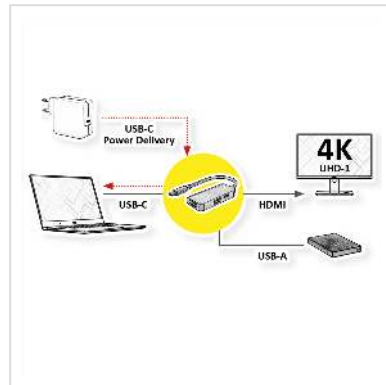

# VALUE Beeldschermadapter USB Type C - HDMI + USB 3.2 Gen 1 A + Type C PD

<b>Art.nr.</b>	12.99.1141
<b>Fabrikant</b>	VALUE
<b>Art.nr. fabrikant</b>	12.99.1141
<b>EAN (een stuk)</b>	7630049628687

**Sluit je Macbook, Ultrabook, notebook/laptop of pc met USB Type C-interface aan op een HDMI-scherm of projector - met een maximale resolutie tot 3840x2160 @60Hz! Laad tegelijkertijd je apparaat op via PD (Power Delivery) en sluit een extra randapparaat of een ander apparaat zoals een SSD aan op de extra USB Type A poort.**

- USB 3.1 / USB 3.2 Gen 2 Type C naar HDMI-kabeladapter voor MacBook, Ultrabook, notebook/laptop of pc.
- Spiegel of breid het scherm van je apparaat uit naar een HDMI-monitor of -projector.
- Maximale resolutie: 3840x2160 bij 60Hz
- Geen extra voeding nodig
- USB Type C PD: Power Delivery-functie om apparaten op te laden via de extra Type C-poort.
- Aansluitingen: HDMI-aansluiting en Type C-aansluiting; extra 1x USB 3.0 / USB 3.2 Gen 1 Type A en 1x USB Type C PD.
- Kabellengte: ca. 12 cm

**Technische specificaties**

Producent	VALUE
Produkt groep	Adapter, Terminatoren, Converter
Produkt type	USB-HDMI Adapter
Kleur	zwart
Lengte	0.1 m
Max. Resolutie	3840 x 2160 @60Hz (4K, UHD-1)
Type connector kant 1	USB type C (USB-C)
M/F kant 1	Male
Type connector kant 2	HDMI type A USB 3 type A USB type C PD (Power Delivery)
M/F kant 2	Female
Toepassing	extern
Technische bijzonderheden	Power Delivery functie
Hoogte	10 mm
Breedte	79 mm
Diepte	28 mm
Gewicht	34 g
Hoogte verpakking	20 mm
Breedte verpakking	30 mm
Diepte verpakking	80 mm
Gewicht verpakking	0.08 kg