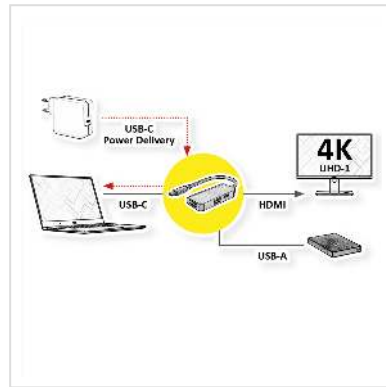

# VALUE Beeldschermadapter USB Type C - HDMI + USB 3.2 Gen 1 A + Type C PD

<b>Art.nr.</b>	12.99.1141
<b>Fabrikant</b>	VALUE
<b>Art.nr. fabrikant</b>	12.99.1141
<b>EAN (een stuk)</b>	7630049628687

**Sluit je Macbook, Ultrabook, notebook/laptop of pc met USB Type C-interface aan op een HDMI-scherm of projector - met een maximale resolutie tot 3840x2160 @60Hz! Laad tegelijkertijd je apparaat op via PD (Power Delivery) en sluit een extra randapparaat of een ander apparaat zoals een SSD aan op de extra USB Type A poort.**

- USB 3.1 / USB 3.2 Gen 2 Type C naar HDMI-kabeladapter voor MacBook, Ultrabook, notebook/laptop of pc.
- Spiegel of breid het scherm van je apparaat uit naar een HDMI-monitor of -projector.
- Maximale resolutie: 3840x2160 bij 60Hz
- Geen extra voeding nodig
- USB Type C PD: Power Delivery-functie om apparaten op te laden via de extra Type C-poort.
- Aansluitingen: HDMI-aansluiting en Type C-aansluiting; extra 1x USB 3.0 / USB 3.2 Gen 1 Type A en 1x USB Type C PD.
- Kabellengte: ca. 12 cm

**Technische specificaties**

Producent	VALUE
Produkt groep	Adapter, Terminatoren, Converter
Produkt type	USB-HDMI Adapter
Kleur	zwart
Lengte	0.1 m
Max. Resolutie	3840 x 2160 @60Hz (4K, UHD-1)
Type connector kant 1	USB type C (USB-C)
M/F kant 1	Male
Type connector kant 2	HDMI type A USB 3 type A USB type C PD (Power Delivery)
M/F kant 2	Female
Toepassing	extern
Technische bijzonderheden	Power Delivery functie
Hoogte	10 mm
Breedte	79 mm
Diepte	28 mm
Gewicht	34 g
Hoogte verpakking	20 mm
Breedte verpakking	30 mm
Diepte verpakking	80 mm
Gewicht verpakking	0.08 kg