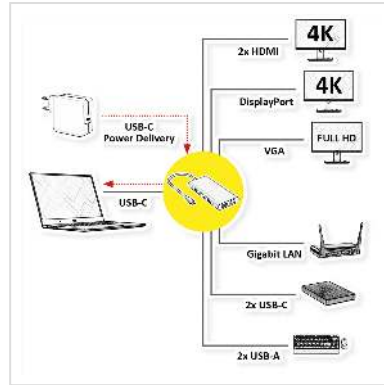

# VALUE USB Type-C dockingstation, 2x HDMI (4K60 en 4K30), 1x DP 4K60, 1x VGA, 1x Gb Ethernet, 2x USB-C, 2x USB-A (3.2 Gen1 en USB 2.0), 1x Type-C PD

<b>Art.nr.</b>	12.99.1147
<b>Fabrikant</b>	VALUE
<b>Art.nr. fabrikant</b>	12.99.1147
<b>EAN (een stuk)</b>	7630049640818

**Sluit uw MacBook, ultrabook, notebook of laptop via USB Type-C aan op vaste apparaten - zoals monitoren of andere beeldschermen - en via USB bijvoorbeeld op een externe harde schijf, terwijl u uw apparaat tegelijkertijd oplaadt via de USB Type-C PD-poort.**

- USB 3.2 Gen 2 Type-C-dockingstation voor bijvoorbeeld MacBook, Ultrabook, notebook/laptop of pc
- Spiegel of breid uw scherm uit naar elk beeldscherm met HDMI, DisplayPort of VGA
- Maximale resolutie: 3840x2160 @30 of 60 Hz (HDMI), 3840x2160 @60 Hz (DP), 1920x1080 @60 Hz (VGA)
- 1x Gigabit Ethernet
- 3x USB 3.2 Gen 1 (5 Gbit/s; 2x type A, 1x type C) + 1x USB 2.0 (480 Mbit/s; type A)
- USB type C PD: Power Delivery-functie voor het opladen van apparaten via de extra type C-aansluiting
- Draagbaar, compact ontwerp
- Geen voedingsadapter
- Kabellengte: ca. 13 cm

### Technische specificaties

Producent	VALUE
Product groep	Adapter, Terminatoren, Converter
Product type	Notebook-Docking-Station
Kleur	grijs
Lengte	0.13 m
Leveringsomvang	Dockingstation
Max. Resolutie	3840 x 2160 @60Hz (4K, UHD-1)
Aansluiting kant 1 (PC)	Type C
Aansluiting kant 2 (Peripherie)	1x HDMI 4K60, 1x HDMI 4K30, 1x DP 4K60, 1x VGA 1080P, 1x Gigabit Ethernet, 2x USB 3.2 Gen1 (C), 1x USB 3.2 Gen1 (A), 1x USB 2.0 (A), 1x Type C PD (Power Delivery)
Type connector kant 1	USB type C (USB-C)
M/F kant 1	Male
Type connector kant 2	HDMI type A DisplayPort HD D-Sub 15-pin (HD-15), VGA RJ-45 USB type C (USB-C) USB 3 type A USB 2.0 type A USB type C PD (Power Delivery)
M/F kant 2	Female
Toepassing	extern
Afmeting (HxBxD)	17 x 62 x 125 mm
Technische bijzonderheden	Power Delivery functie (100W)
Hoogte	17 mm
Breedte	62 mm
Diepte	125 mm
Gewicht	96 g