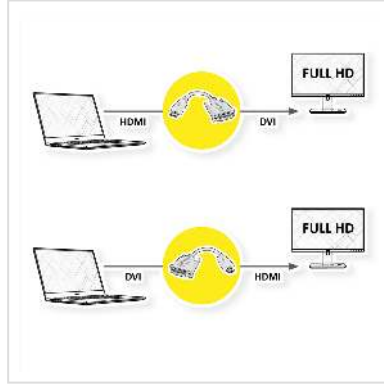

VALUE HDMI-DVI-adapter, HDMI M / DVI-D F

Art.nr.	12.99.3115
Fabrikant	VALUE
Art.nr. fabrikant	12.99.3115
EAN (een stuk)	7611990128839

Adapter met HDMI male en 24+1 DVI-D female voor het aansluiten van een DVI-kabel op een HDMI interface

Wil je je nieuwe TFT aansluiten op de HDMI aansluiting van je dvd speler of je settopbox? Dan heb je onze HDMI DVI-D adapter nodig!

- Een DVI-kabel aansluiten op een HDMI-interface
- Adapter met HDMI male en 24+1 DVI-D female

Technische specificaties

Producent	VALUE
Produkt groep	Adapter, Terminatoren, Converter
Produkt type	HDMI-DVI Adapter
Kleur	zwart
Lengte	0.15 m
Max. Resolutie	1920 x 1080 @60Hz (2K, Full HD)
Aansluiting kant 1 (PC)	HDMI male
Aansluiting kant 2 (Peripherie)	DVI female
Type connector kant 1	HDMI type A
M/F kant 1	Male
Type connector kant 2	DVI-D 24+1, Dual-Link