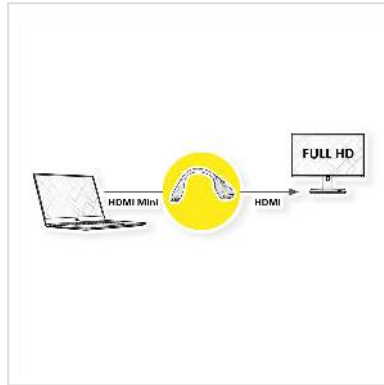

## HDMI-HDMI Mini Adapterkabel

Heb je HDMI kabels en componenten met een mini HDMI aansluiting? Dan hoef je geen nieuwe kabel te kopen en eventueel de oude weg te gooien! Deze verloopkabel is een eenvoudige en goedkope oplossing!

### Technische specificaties

Producent	VALUE
Produkt groep	Adapter, Terminatoren, Converter
Produkt type	HDMI-HDMI mini adapterkabel
Kleur	zwart
Lengte	0.15 m
Max. Resolutie	1920 x 1080 / 1920 x 1200 @60Hz (2K, Full HD)
Aansluiting kant 1 (PC)	HDMI Mini Male
Aansluiting kant 2 (Peripherie)	HDMI Female