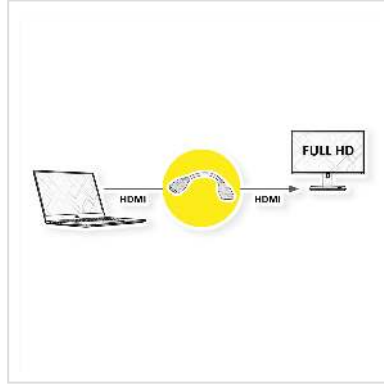

VALUE HDMI-koppelingskabel Female / Female

Art.nr.	12.99.3123
Fabrikant	VALUE
Art.nr. fabrikant	12.99.3123
EAN (een stuk)	7611990128983

HDMI-HDMI adapterkabel

Voor het aansluiten van twee HDMI-kabels.

Deze adapterkabel is een eenvoudige en goedkope oplossing!

Kabellengte: 0,2 m

Technische specificaties

Producent	VALUE
Produkt groep	Adapter, Terminatoren, Converter
Produkt type	Koppelblokje HDMI F/F
Kleur	zwart
Lengte	0.2 m
Max. Resolutie	1920 x 1080 / 1920 x 1200 @60Hz (2K, Full HD)
Aansluiting kant 1 (PC)	HDMI Female
Aansluiting kant 2 (Peripherie)	HDMI Female
Type connector kant 1	HDMI type A

M/F kant 1	Female
Type connector kant 2	HDMI type A
M/F kant 2	Female
Actief / Passief	passief
Toepassing	extern
Gewicht	24.8 g
Hoogte verpakking	10 mm
Breedte verpakking	20 mm
Diepte verpakking	160 mm
Gewicht verpakking	0.027 kg