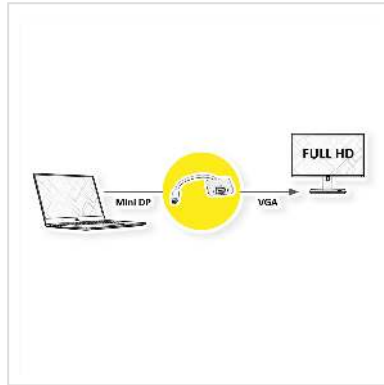

# VALUE Mini DisplayPort-VGA Adapter, Mini DP Male - VGA Female

Art.nr.	12.99.3125
Fabrikant	VALUE
Art.nr. fabrikant	12.99.3125
EAN (een stuk)	7611990129256

**Mini DisplayPort naar VGA kabeladapter voor aansluiting van een grafische kaart met Mini DP op een monitor met VGA aansluiting - met een resolutie tot 1920x1080 / 1920x1200 @60Hz!**

- Wil je een VGA-monitor aansluiten op je grafische kaart met een Mini DisplayPort-aansluiting?
- De oplossing is de Mini DisplayPort VGA adapter voor het aansluiten van een VGA monitor op een Mini DisplayPort aansluiting op de grafische kaart.
- Het videosignaal wordt elektronisch omgezet in de adapter.
- Adapter met Mini DisplayPort-stekker en VGA-aansluiting.
  
- Let op: De Mini DisplayPort-VGA-adapter werkt maar in één richting: de Mini DisplayPort-connector kan alleen aan de gegevensbronzijde (bijv. grafische kaart) worden gebruikt.

## Technische specificaties

Producent	VALUE
Produkt groep	Adapter, Terminatoren, Converter
Produkt type	Mini DisplayPort-VGA Adapter
Kleur	zwart
Lengte	0.15 m
Max. Resolutie	1920 x 1080 / 1920 x 1200 @60Hz (2K, Full HD)
Aansluiting kant 1 (PC)	Mini DisplayPort Male
Aansluiting kant 2 (Peripherie)	VGA Female
Type connector kant 1	Mini DisplayPort
M/F kant 1	Male
Type connector kant 2	HD D-Sub 15-pin (HD-15), VGA
M/F kant 2	Female
Actief / Passief	actief
Toepassing	extern
Afmeting (HxBxD)	14 x 44 x 44 mm
Hoogte	14 mm
Breedte	44 mm
Diepte	44 mm
Gewicht	31 g
Hoogte verpakking	20 mm
Breedte verpakking	180 mm
Diepte verpakking	200 mm
Gewicht verpakking	0.04 kg