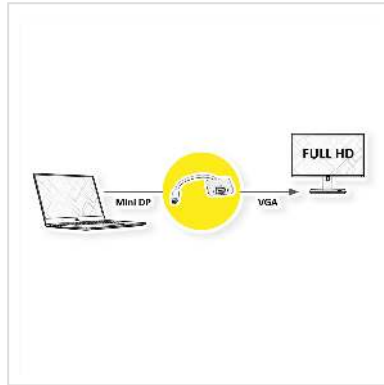

VALUE Mini DisplayPort-VGA Adapter, Mini DP Male - VGA Female

Art.nr.	12.99.3126
Fabrikant	VALUE
Art.nr. fabrikant	12.99.3126
EAN (een stuk)	7630049610231

Mini DisplayPort-naar-VGA-kabeladapter voor aansluiting van een grafische kaart met Mini DP op een monitor met VGA-aansluiting - met een resolutie tot 1920x1080 / 1920x1200 @60Hz!

- U wilt aan uw grafische kaart met Mini DisplayPort-Female aansluiting een VGA monitor aansluiten?
- De oplossing is de Mini DisplayPort-VGA Adapter voor het aansluiten van een VGA Monitor aan een Mini DisplayPort Female poort op de grafische kaart.
- Adapter met Mini DisplayPort Male en VGA Female
- Het videosignaal wordt elektronisch omgezet in de adapter.

Let op!: Een Mini DisplayPort-DVI-adapter is maar in een aansluitrichting te gebruiken: de DisplayPort-connector kan alleen aan de PC kant worden aangesloten aan bijvoorbeeld de grafische kaart.

What are the benefits of using Active adapters and converters?

Technische specificaties

Producent	VALUE
Produkt groep	Adapter, Terminatoren, Converter
Produkt type	Mini DisplayPort-VGA Adapter
Kleur	zwart
Lengte	0.15 m
Max. Resolutie	1920 x 1080 / 1920 x 1200 @60Hz (2K, Full HD)
Aansluiting kant 1 (PC)	Mini DisplayPort Male
Aansluiting kant 2 (Peripherie)	VGA Female
Type connector kant 1	Mini DisplayPort
M/F kant 1	Male
Type connector kant 2	HD D-Sub 15-pin (HD-15), VGA
M/F kant 2	Female
Actief / Passief	actief
Toepassing	extern
Afmeting (HxBxD)	14 x 44 x 44 mm
Hoogte	14 mm
Breedte	44 mm
Diepte	44 mm
Gewicht	29.4 g
Hoogte verpakking	10 mm
Breedte verpakking	80 mm
Diepte verpakking	120 mm
Gewicht verpakking	0.033 kg