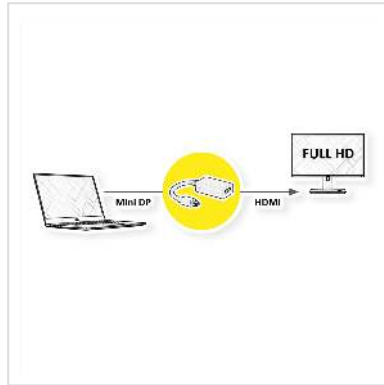

VALUE Mini DisplayPort - HDMI Adapter, Mini DP Male - HDMI Female

Art.nr.	12.99.3129
Fabrikant	VALUE
Art.nr. fabrikant	12.99.3129
EAN (een stuk)	7611990129911

Mini DisplayPort naar HDMI-kabeladapter voor aansluiting van een grafische kaart met Mini DP op een monitor met HDMI-aansluiting - met een resolutie tot 1920x1080 / 1920x1200 @60Hz!

- U wilt aan uw grafische kaart met Mini DisplayPort-Female aansluiting een HDMI Kabel van de monitor aansluiten?
- De oplossing is de Mini DisplayPort-HDMI-Adapter voor het aansluiten van een HDMI Male Kabel aan een Mini DisplayPort Female poort op de grafische kaart.
- Adapter met Mini DisplayPort Male en HDMI Female, kabellengte is 10cm

Let op!: Een Mini DisplayPort HDMI adapter is maar in een aansluitrichting te gebruiken: de Mini DisplayPort connector kan alleen aan de PC kant worden aangesloten aan bijvoorbeeld de grafische kaart.

Technische specificaties

Producent	VALUE
Produkt groep	Adapter, Terminatoren, Converter
Produkt type	Mini DisplayPort-HDMI Adapter

Kleur	zwart
Lengte	0.15 m
Max. Resolutie	1920 x 1080 / 1920 x 1200 @60Hz (2K, Full HD)
Aansluiting kant 1 (PC)	Mini DisplayPort Male
Aansluiting kant 2 (Peripherie)	HDMI Female
Type connector kant 1	Mini DisplayPort
M/F kant 1	Male
Type connector kant 2	HDMI type A
M/F kant 2	Female
Actief / Passief	passief
Toepassing	extern
Afmeting (HxBxD)	14 x 44 x 44 mm
Hoogte	14 mm
Breedte	44 mm
Diepte	44 mm
Gewicht	27.9 g
Hoogte verpakking	20 mm
Breedte verpakking	200 mm
Diepte verpakking	200 mm
Gewicht verpakking	0.04 kg