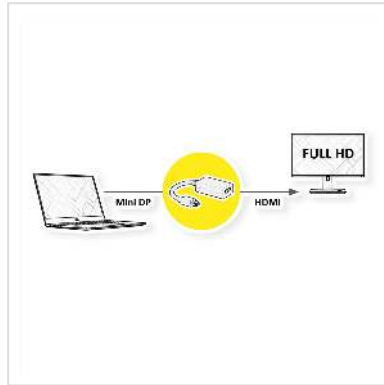

# VALUE Mini DisplayPort - HDMI Adapter, Mini DP Male - HDMI Female

Art.nr.	12.99.3130
Fabrikant	VALUE
Art.nr. fabrikant	12.99.3130
EAN (een stuk)	7630049610255

**Mini DisplayPort naar HDMI kabeladapter voor aansluiting van een grafische kaart met Mini DP op een monitor met HDMI aansluiting - met een resolutie tot 1920x1080 / 1920x1200 @60Hz!**

- U wilt aan uw grafische kaart met Mini DisplayPort Female aansluiting een HDMI Kabel van de monitor aansluiten?
- De oplossing is de Mini DisplayPort HDMI Adapter voor het aansluiten van een HDMI Male Kabel aan een Mini DisplayPort Female poort op de grafische kaart.
- Adapter met Mini DisplayPort Male en HDMI Female, kabellengte is 10cm

Let op!: Een Mini DisplayPort-HDMI-adapter is maar in een aansluitrichting te gebruiken: de Mini DisplayPort-connector kan alleen aan de PC kant worden aangesloten aan bijvoorbeeld de grafische kaart.

## Technische specificaties

Producent	VALUE
Produkt groep	Adapter, Terminatoren, Converter
Produkt type	Mini DisplayPort-HDMI Adapter

Kleur	zwart
Lengte	0.15 m
Max. Resolutie	1920 x 1080 / 1920 x 1200 @60Hz (2K, Full HD)
Aansluiting kant 1 (PC)	Mini DisplayPort Male
Aansluiting kant 2 (Peripherie)	HDMI Female
Type connector kant 1	Mini DisplayPort
M/F kant 1	Male
Type connector kant 2	HDMI type A
M/F kant 2	Female
Actief / Passief	passief
Toepassing	extern
Afmeting (HxBxD)	14 x 44 x 44 mm
Hoogte	14 mm
Breedte	44 mm
Diepte	44 mm
Gewicht	16.2 g
Hoogte verpakking	20 mm
Breedte verpakking	60 mm
Diepte verpakking	180 mm
Gewicht verpakking	0.041 kg