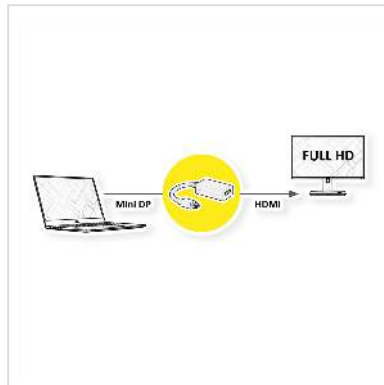

VALUE Mini DisplayPort - HDMI Adapter, Mini DP Male - HDMI Female

| | |
|-------------------|---------------|
| Art.nr. | 12.99.3130 |
| Fabrikant | VALUE |
| Art.nr. fabrikant | 12.99.3130 |
| EAN (een stuk) | 7630049610255 |

Mini DisplayPort naar HDMI kabeladapter voor aansluiting van een grafische kaart met Mini DP op een monitor met HDMI aansluiting - met een resolutie tot 1920x1080 / 1920x1200 @60Hz!

- U wilt aan uw grafische kaart met Mini DisplayPort Female aansluiting een HDMI Kabel van de monitor aansluiten?
- De oplossing is de Mini DisplayPort HDMI Adapter voor het aansluiten van een HDMI Male Kabel aan een Mini DisplayPort Female poort op de grafische kaart.
- Adapter met Mini DisplayPort Male en HDMI Female, kabellengte is 10cm

Let op!: Een Mini DisplayPort-HDMI-adapter is maar in een aansluitrichting te gebruiken: de Mini DisplayPort-connector kan alleen aan de PC kant worden aangesloten aan bijvoorbeeld de grafische kaart.

| | |
|------------------------------------|---|
| Kleur | zwart |
| Lengte | 0.15 m |
| Max. Resolutie | 1920 x 1080 / 1920 x 1200 @60Hz (2K, Full HD) |
| Aansluiting kant 1 (PC) | Mini DisplayPort Male |
| Aansluiting kant 2 (Peripherie) | HDMI Female |
| Type connector kant 1 | Mini DisplayPort |
| M/F kant 1 | Male |
| Type connector kant 2 | HDMI type A |
| M/F kant 2 | Female |
| Actief / Passief | passief |
| Toepassing | extern |
| Afmeting (HxBxD) | 14 x 44 x 44 mm |
| Hoogte | 14 mm |
| Breedte | 44 mm |
| Diepte | 44 mm |
| Gewicht | 16.2 g |
| Hoogte verpakking | 20 mm |
| Breedte verpakking | 60 mm |
| Diepte verpakking | 180 mm |
| Gewicht verpakking | 0.041 kg |