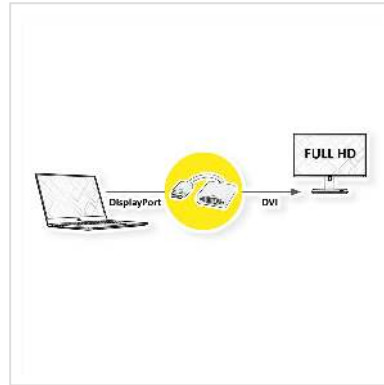

VALUE DisplayPort - DVI Adapter, DP Male - DVI Female, 0,15 m

Art.nr.	12.99.3133
Fabrikant	VALUE
Art.nr. fabrikant	12.99.3133
EAN (een stuk)	7611990129164

DisplayPort naar DVI kabeladapter voor aansluiting van een grafische kaart met DP op een monitor met DVI aansluiting - met een resolutie tot 1920x1080 / 1920x1200 @60Hz!

- U wilt aan uw grafische kaart met DisplayPort-Female aansluiting een DVI Kabel van de monitor aansluiten?
- De oplossing is de DisplayPort DVI Adapter voor het aansluiten van een DVI Male Kabel aan een DisplayPort Female poort op de grafische kaart.
- Adapter met DisplayPort Male en DVI Female

Let op!: Een DisplayPort-DVI-adapter is maar in een aansluitrichting te gebruiken: de DisplayPort-connector kan alleen aan de PC kant worden aangesloten aan bijvoorbeeld de grafische kaart.

Technische specificaties

Producent	VALUE
Produkt groep	Adapter, Terminatoren, Converter
Produkt type	DisplayPort-DVI Adapter

Kleur	zwart
Lengte	0.15 m
Max. Resolutie	1920 x 1080 / 1920 x 1200 @60Hz (2K, Full HD)
Aansluiting kant 1 (PC)	DisplayPort Male
Aansluiting kant 2 (Peripherie)	DVI Female
Type connector kant 1	DisplayPort
M/F kant 1	Male
Type connector kant 2	DVI-D 24+1, Dual-Link
M/F kant 2	Female
Actief / Passief	passief
Toepassing	extern
Afmeting (HxBxD)	14 x 44 x 44 mm
Hoogte	14 mm
Breedte	44 mm
Diepte	44 mm
Gewicht	41.8 g
Hoogte verpakking	30 mm
Breedte verpakking	160 mm
Diepte verpakking	200 mm
Gewicht verpakking	0.041 kg