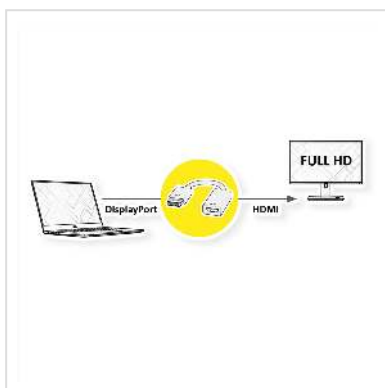

# VALUE DisplayPort - HDMI Adapter, DP Male-HDMI Female

<b>Art.nr.</b>	12.99.3134
<b>Fabrikant</b>	VALUE
<b>Art.nr. fabrikant</b>	12.99.3134
<b>EAN (een stuk)</b>	7611990129171

**DisplayPort naar HDMI-kabeladapter voor aansluiting van een grafische kaart met DP op een monitor met HDMI-aansluiting - met een resolutie tot 1920x1080 / 1920x1200 @60Hz!**

- U wilt aan uw grafische kaart met DisplayPort Female aansluiting een DVI Kabel van de monitor aansluiten?
- De oplossing is de DisplayPort DVI Adapter voor het aansluiten van een HDMI Male Kabel aan een DisplayPort Female poort op de grafische kaart.
- Adapter met DisplayPort Male en HDMI Female

Let op!: Een DisplayPort-DVI-adapter is maar in een aansluitrichting te gebruiken: de DisplayPort-connector kan alleen aan de PC kant worden aangesloten aan bijvoorbeeld de grafische kaart.

## Technische specificaties

Producent	VALUE
Produkt groep	Adapter, Terminatoren, Converter
Produkt type	DisplayPort-HDMI Adapter

Kleur	zwart
Lengte	0.15 m
Max. Resolutie	1920 x 1080 / 1920 x 1200 @60Hz (2K, Full HD)
Aansluiting kant 1 (PC)	DisplayPort Male
Aansluiting kant 2 (Peripherie)	HDMI Female
Type connector kant 1	DisplayPort
M/F kant 1	Male
Type connector kant 2	HDMI type A
M/F kant 2	Female
Actief / Passief	passief
Toepassing	extern
Afmeting (HxBxD)	14 x 44 x 44 mm
Hoogte	14 mm
Breedte	44 mm
Diepte	44 mm
Gewicht	35.6 g
Hoogte verpakking	10 mm
Breedte verpakking	40 mm
Diepte verpakking	180 mm
Gewicht verpakking	0.039 kg