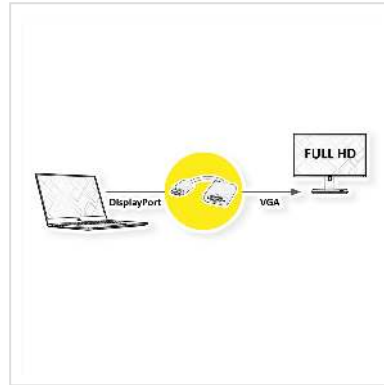

VALUE DisplayPort-VGA Adapter, DP Male - VGA Female, passief

Art.nr.	12.99.3136
Fabrikant	VALUE
Art.nr. fabrikant	12.99.3136
EAN (een stuk)	7630049610279

DisplayPort naar VGA-kabeladapter voor aansluiting van een grafische kaart met DP op een monitor met VGA aansluiting - met een resolutie tot 1920x1080 / 1920x1200 @60Hz!

- U wilt aan uw grafische kaart met DisplayPort Female aansluiting een VGA monitor aansluiten?
- De oplossing is de DisplayPort VGA Adapter voor het aansluiten van een VGA Monitor aan een DisplayPort Female poort op de grafische kaart.
- Adapter met DisplayPort Male en VGA Female
- Het videosignaal wordt elektronisch omgezet in de adapter.

Let op!: Een DisplayPort-VGA-adapter is maar in een aansluitrichting te gebruiken: de DisplayPort-connector kan alleen aan de PC kant worden aangesloten aan bijvoorbeeld de grafische kaart.

What are the benefits of using Active adapters and converters?

Technische specificaties

Producent	VALUE
Produkt groep	Adapter, Terminatoren, Converter
Produkt type	DisplayPort-VGA Adapter
Kleur	zwart
Lengte	0.15 m
Max. Resolutie	1920 x 1080 / 1920 x 1200 @60Hz (2K, Full HD)
Aansluiting kant 1 (PC)	DisplayPort Male
Aansluiting kant 2 (Peripherie)	VGA Female
Type connector kant 1	DisplayPort
M/F kant 1	Male
Type connector kant 2	HD D-Sub 15-pin (HD-15), VGA
M/F kant 2	Female
Actief / Passief	passief
Toepassing	extern
Afmeting (HxBxD)	14 x 44 x 44 mm
Hoogte	14 mm
Breedte	44 mm
Diepte	44 mm
Gewicht	35.3 g
Hoogte verpakking	20 mm
Breedte verpakking	110 mm
Diepte verpakking	150 mm
Gewicht verpakking	0.06 kg