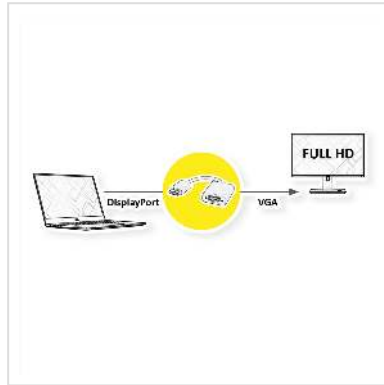

VALUE DisplayPort-VGA Adapter, DP Male - VGA Female, passief

Art.nr.	12.99.3136
Fabrikant	VALUE
Art.nr. fabrikant	12.99.3136
EAN (een stuk)	7630049610279

DisplayPort naar VGA-kabeladapter voor aansluiting van een grafische kaart met DP op een monitor met VGA aansluiting - met een resolutie tot 1920x1080 / 1920x1200 @60Hz!

- U wilt aan uw grafische kaart met DisplayPort Female aansluiting een VGA monitor aansluiten?
- De oplossing is de DisplayPort VGA Adapter voor het aansluiten van een VGA Monitor aan een DisplayPort Female poort op de grafische kaart.
- Adapter met DisplayPort Male en VGA Female
- Het videosignaal wordt elektronisch omgezet in de adapter.

Let op!: Een DisplayPort-VGA-adapter is maar in een aansluitrichting te gebruiken: de DisplayPort-connector kan alleen aan de PC kant worden aangesloten aan bijvoorbeeld de grafische kaart.

What are the benefits of using Active adapters and converters?

Technische specificaties

Producent	VALUE
Produkt groep	Adapter, Terminatoren, Converter
Produkt type	DisplayPort-VGA Adapter
Kleur	zwart
Lengte	0.15 m
Max. Resolutie	1920 x 1080 / 1920 x 1200 @60Hz (2K, Full HD)
Aansluiting kant 1 (PC)	DisplayPort Male
Aansluiting kant 2 (Peripherie)	VGA Female
Type connector kant 1	DisplayPort
M/F kant 1	Male
Type connector kant 2	HD D-Sub 15-pin (HD-15), VGA
M/F kant 2	Female
Actief / Passief	passief
Toepassing	extern
Afmeting (HxBxD)	14 x 44 x 44 mm
Hoogte	14 mm
Breedte	44 mm
Diepte	44 mm
Gewicht	35.3 g
Hoogte verpakking	20 mm
Breedte verpakking	110 mm
Diepte verpakking	150 mm
Gewicht verpakking	0.06 kg