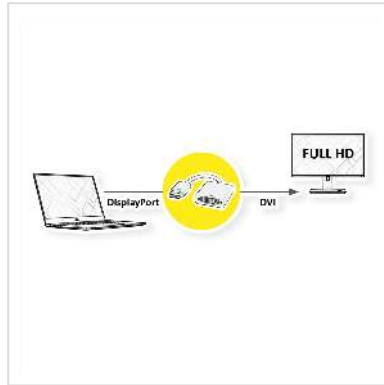

VALUE DisplayPort - DVI Adapter, DP Male - DVI Female

Art.nr.	12.99.3137
Fabrikant	VALUE
Art.nr. fabrikant	12.99.3137
EAN (een stuk)	7630049610286

DisplayPort naar DVI kabeladapter voor aansluiting van een grafische kaart met DP op een monitor met DVI aansluiting - met een resolutie tot 1920x1080 / 1920x1200 @60Hz!

- U wilt aan uw grafische kaart met DisplayPort Female aansluiting een DVI Kabel van de monitor aansluiten?
- De oplossing is de DisplayPort DVI Adapter voor het aansluiten van een DVI Male Kabel aan een DisplayPort Female poort op de grafische kaart.
- Adapter met DisplayPort Male en DVI Female
- Maximale resolutie: 1920x1080 @60Hz

Let op!: Een DisplayPort-DVI-adapter is maar in een aansluitrichting te gebruiken: de DisplayPort-connector kan alleen aan de PC kant worden aangesloten aan bijvoorbeeld de grafische kaart.

Technische specificaties

Producent	VALUE
Produkt groep	Adapter, Terminatoren, Converter
Produkt type	DisplayPort-DVI Adapter

Kleur	zwart
Lengte	0.15 m
Max. Resolutie	1920 x 1080 / 1920 x 1200 @60Hz (2K, Full HD)
Aansluiting kant 1 (PC)	DisplayPort Male
Aansluiting kant 2 (Peripherie)	DVI Female
Type connector kant 1	DisplayPort
M/F kant 1	Male
Type connector kant 2	DVI-D 24+1, Dual-Link
M/F kant 2	Female
Actief / Passief	passief
Toepassing	extern
Afmeting (HxBxD)	14 x 44 x 44 mm
Hoogte	14 mm
Breedte	44 mm
Diepte	44 mm
Gewicht	35.5 g
Hoogte verpakking	20 mm
Breedte verpakking	130 mm
Diepte verpakking	100 mm
Gewicht verpakking	0.041 kg