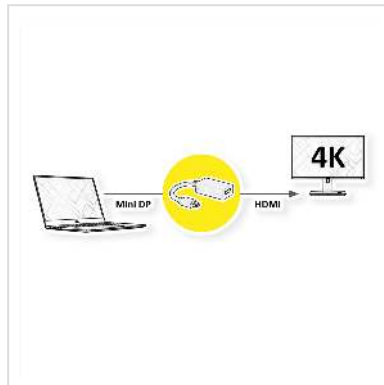

VALUE Mini DisplayPort - HDMI Adapter, v1.2, Mini DP Male - HDMI Female

Art.nr.	12.99.3142
Fabrikant	VALUE
Art.nr. fabrikant	12.99.3142
EAN (een stuk)	7611990135806

2160p

4K

Mini DisplayPort naar HDMI-kabeladapter voor het aansluiten van een grafische kaart met Mini DP op een monitor met HDMI aansluiting - met een resolutie tot 3840x2160 @30Hz!

- U wilt aan uw grafische kaart met Mini DisplayPort-Female aansluiting een HDMI Kabel van de monitor aansluiten?
- De oplossing is de Mini DisplayPort-HDMI-Adapter voor het aansluiten van een HDMI Male Kabel aan een Mini DisplayPort Female poort op de grafische kaart.
- Adapter met Mini DisplayPort Male en HDMI Female, kabellengte is 10cm
- DisplayPort versie 1.2 maakt hogere resoluties en verversingsfrequenties mogelijk, evenals grotere kleur diepten.

Let op!: Een Mini DisplayPort HDMI adapter is maar in een aansluitrichting te gebruiken: de Mini DisplayPort connector kan alleen aan de PC kant worden aangesloten aan bijvoorbeeld de grafische kaart.

Technische specificaties

Producent	VALUE
Produkt groep	Adapter, Terminatoren, Converter

Produkt type	Mini DisplayPort-HDMI Adapter
Kleur	zwart
Lengte	0.15 m
Max. Resolutie	3840 x 2160 @30Hz (4K, Full HD)
Aansluiting kant 1 (PC)	Mini DisplayPort Male
Aansluiting kant 2 (Peripherie)	HDMI Female
Type connector kant 1	Mini DisplayPort
M/F kant 1	Male
Type connector kant 2	HDMI type A
M/F kant 2	Female
Actief / Passief	passief
Toepassing	extern
Afmeting (HxBxD)	14 x 44 x 44 mm
Technische bijzonderheden	DisplayPort Version 1.2
Hoogte	14 mm
Breedte	44 mm
Diepte	44 mm
Gewicht	16.6 g
Hoogte verpakking	12 mm
Breedte verpakking	180 mm
Diepte verpakking	105 mm
Gewicht verpakking	0.023 kg