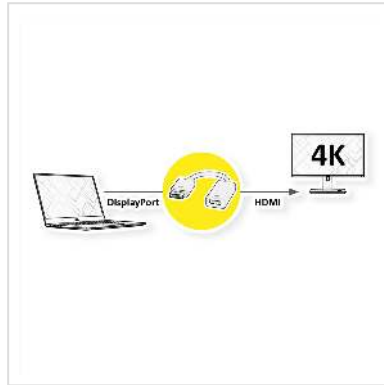

VALUE DisplayPort - HDMI Adapter, v1.2, DP Male-HDMI Female

Art.nr.	12.99.3144
Fabrikant	VALUE
Art.nr. fabrikant	12.99.3144
EAN (een stuk)	7611990135813

2160p

4K

DisplayPort naar HDMI-kabeladapter voor het aansluiten van een grafische kaart met DP op een monitor met HDMI-aansluiting - met een resolutie tot 3840x2160 @30Hz!

- U wilt aan uw grafische kaart met DisplayPort-Female aansluiting een DVI Kabel van de monitor aansluiten?
- De oplossing is de DisplayPort HDMI Adapter voor het aansluiten van een HDMI Male Kabel aan een DisplayPort Female poort op de grafische kaart.
- Adapter met DisplayPort Male en HDMI Female
- DisplayPort-versie 1.2 maakt hogere resoluties en verversingsfrequenties mogelijk, evenals grotere kleurdiepten.

Let op!: Een DisplayPort-HDMI-adapter is maar in een aansluitrichting te gebruiken: de DisplayPort-connector kan alleen aan de PC kant worden aangesloten aan bijvoorbeeld de grafische kaart.

Technische specificaties

Producent	VALUE
Produkt groep	Adapter, Terminatoren, Converter

Produkt type	DisplayPort-HDMI Adapter
Kleur	zwart
Lengte	0.15 m
Max. Resolutie	3840 x 2160 @30Hz (4K, Full HD)
Aansluiting kant 1 (PC)	DisplayPort Male
Aansluiting kant 2 (Peripherie)	HDMI Female
Type connector kant 1	DisplayPort
M/F kant 1	Male
Type connector kant 2	HDMI type A
M/F kant 2	Female
Actief / Passief	passief
Toepassing	extern
Afmeting (HxBxD)	14 x 44 x 44 mm
Technische bijzonderheden	DisplayPort Version 1.2
Hoogte	14 mm
Breedte	44 mm
Diepte	44 mm
Gewicht	26.1 g
Hoogte verpakking	15 mm
Breedte verpakking	190 mm
Diepte verpakking	190 mm
Gewicht verpakking	0.04 kg