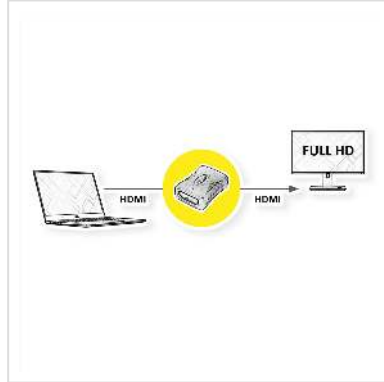

VALUE HDMI koppelstuk Female/Female

| | |
|--------------------------|---------------|
| Art.nr. | 12.99.3151 |
| Fabrikant | VALUE |
| Art.nr. fabrikant | 12.99.3151 |
| EAN (een stuk) | 7611990116294 |

HDMI-HDMI Adapter

Hiermee kunt u 2 HDMI kabels met elkaar verbinden.

Makkelijke en goedkope oplossing.

Afmeting: 12 x 23 x 33 mm

Technische specificaties

| | |
|------------------------------------|---|
| Producent | VALUE |
| Produkt groep | Adapter, Terminatoren, Converter |
| Produkt type | Koppelblokje HDMI F/F |
| Kleur | zwart |
| Max. Resolutie | 1920 x 1080 / 1920 x 1200 @60Hz (2K, Full HD) |
| Aansluiting kant 1 (PC) | HDMI Female |
| Aansluiting kant 2 (Peripherie) | HDMI Female |
| Type connector kant 1 | HDMI type A |
| M/F kant 1 | Female |

| | |
|-----------------------|-----------------|
| Type connector kant 2 | HDMI type A |
| M/F kant 2 | Female |
| Actief / Passief | passief |
| Toepassing | extern |
| Afmeting (HxBxD) | 12 x 23 x 33 mm |
| Hoogte | 12 mm |
| Breedte | 23 mm |
| Diepte | 33 mm |
| Gewicht | 9.6 g |
| Hoogte verpakking | 20 mm |
| Breedte verpakking | 50 mm |
| Diepte verpakking | 40 mm |
| Gewicht verpakking | 0.011 kg |