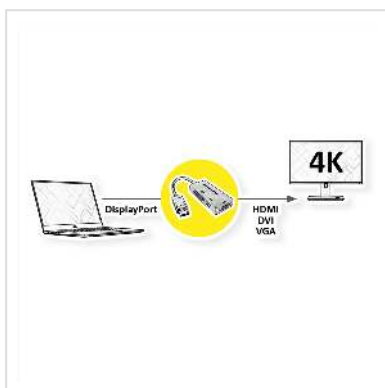

VALUE Adapter DisplayPort - VGA / DVI / HDMI, v1.2, Actief

Art.nr.	12.99.3153
Fabrikant	VALUE
Art.nr. fabrikant	12.99.3153
EAN (een stuk)	7611990146024

2160p

4K

Wil je een DVI monitor aansluiten op je grafische kaart met een DisplayPort aansluiting? Of een weergaveapparaat met een VGA ingang? Of een tv toestel met een HDMI aansluiting? Dan is de VALUE adapterkabel DisplayPort - VGA / DVI / HDMI de oplossing voor jou.

- Het videosignaal wordt elektronisch omgezet in de adapter.
- Maximale resolutie: 3840x2160 @60Hz
- Adapter met DisplayPort connector en VGA-, DVI- en HDMI aansluiting.
- Let op: De DisplayPort-adapter werkt maar in één richting: de DisplayPort connector kan alleen aan de gegevensbronzijde (bijv. grafische kaart) worden gebruikt. En er is slechts één uitgang tegelijk beschikbaar (VGA of DVI of HDMI).

Technische specificaties

Producent	VALUE
Produkt groep	Adapter, Terminatoren, Converter
Produkt type	DisplayPort-VGA/DVI/HDMI Adapter
Kleur	zwart
Lengte	0.1 m
Max. Resolutie	3840 x 2160 @30Hz (4K, Full HD)
Aansluiting kant 1 (PC)	DisplayPort Male
Aansluiting kant 2 (Peripherie)	VGA Female, DVI Female, HDMI Female
Type connector kant 1	DisplayPort
M/F kant 1	Male
Type connector kant 2	HDMI type A DVI-I 24+5 HD D-Sub 15-pin (HD-15), VGA
M/F kant 2	Female
Actief / Passief	actief
Toepassing	extern
Hoogte	16 mm
Breedte	40 mm
Diepte	87 mm
Gewicht	50.5 g
Hoogte verpakking	20 mm
Breedte verpakking	140 mm
Diepte verpakking	140 mm
Gewicht verpakking	0.06 kg