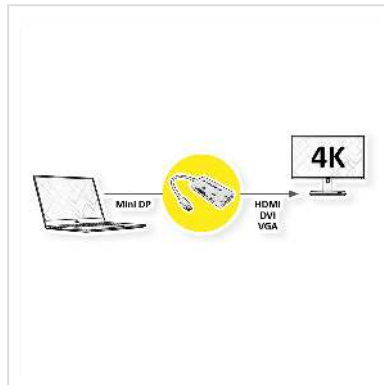

# VALUE adapterkabel Mini DisplayPort - VGA / DVI / HDMI, v1.2, Actief

<b>Art.nr.</b>	12.99.3154
<b>Fabrikant</b>	VALUE
<b>Art.nr. fabrikant</b>	12.99.3154
<b>EAN (een stuk)</b>	7611990146031

**Wil je een DVI monitor aansluiten op je grafische kaart met een MiniDisplayPort aansluiting? Of een weergaveapparaat met een VGA ingang? Of een tv-toestel met een HDMI aansluiting? Dan is de VALUE adapterkabel MiniDisplayPort - VGA / DVI / HDMI de oplossing voor jou.**

- Het videosignaal wordt elektronisch omgezet in de adapter
- Maximale resolutie: 3840x2160 @60Hz
- Adapter met MiniDisplayPort connector en VGA-, DVI- en HDMI aansluiting
- Voldoet aan DP v1.2

Let op!: Een DisplayPort-Kabel is maar in een aansluitrichting te gebruiken: de DisplayPort-connector kan alleen aan de PC kant worden aangesloten aan bijvoorbeeld de grafische kaart.

## **Technische specificaties**

Producent	VALUE
Produkt groep	Adapter, Terminatoren, Converter
Produkt type	Mini Display-Port - HDMI/VGA Adapter
Kleur	zwart
Lengte	0.1 m
Overdracht kwaliteit	DisplayPort v1.2
Max. Resolutie	3840 x 2160 @60Hz (4K, UHD-1)
Aansluiting kant 1 (PC)	Mini DisplayPort Male
Aansluiting kant 2 (Peripherie)	VGA Female, DVI Female, HDMI Female
Type connector kant 1	Mini DisplayPort
M/F kant 1	Male
Type connector kant 2	HDMI type A DVI-I 24+5 HD D-Sub 15-pin (HD-15), VGA
M/F kant 2	Female
Actief / Passief	actief
Toepassing	extern
Gewicht	45.1 g
Hoogte verpakking	20 mm
Breedte verpakking	150 mm
Diepte verpakking	150 mm
Gewicht verpakking	0.06 kg