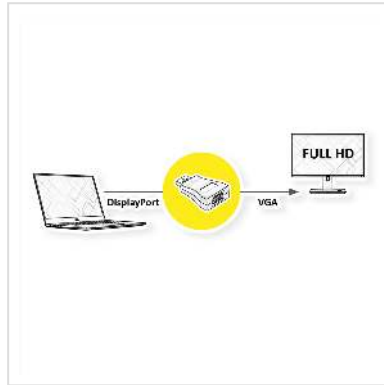

# VALUE DisplayPort-VGA Adapter, DP Male - VGA Female, Actief

Art.nr.	12.99.3156
Fabrikant	VALUE
Art.nr. fabrikant	12.99.3156
EAN (een stuk)	7630049615489

**DisplayPort naar VGA adapter voor aansluiting van een grafische kaart met DP op een monitor met VGA aansluiting - met een resolutie tot 1920x1080 / 1920x1200 @60Hz!**

- U wilt aan uw grafische kaart met DisplayPort Female aansluiting een VGA monitor aansluiten?
- De oplossing is de DisplayPort VGA Adapter voor het aansluiten van een VGA Monitor aan een DisplayPort Female poort op de grafische kaart.
- Adapter met DisplayPort Male en VGA Female
- Het videosignaal wordt elektronisch omgezet in de adapter.

Let op!: Een DisplayPort-VGA-adapter is maar in een aansluitrichting te gebruiken: de DisplayPort-connector kan alleen aan de PC kant worden aangesloten aan bijvoorbeeld de grafische kaart.

## Technische specificaties

Producent	VALUE
Produkt groep	Adapter, Terminatoren, Converter
Produkt type	DisplayPort-VGA Adapter
Kleur	zwart
Leveringsomvang	1x Adapter
Max. Resolutie	1920 x 1080 / 1920 x 1200 @60Hz (2K, Full HD)
Aansluiting kant 1 (PC)	DisplayPort Male
Aansluiting kant 2 (Peripherie)	VGA Female
Type connector kant 1	DisplayPort
M/F kant 1	Male
Type connector kant 2	HD D-Sub 15-pin (HD-15), VGA
M/F kant 2	Female
Actief / Passief	actief
Toepassing	extern
Afmeting (HxBxD)	14 x 44 x 44 mm
Hoogte	14 mm
Breedte	44 mm
Diepte	44 mm
Gewicht	13.7 g
Hoogte verpakking	20 mm
Breedte verpakking	20 mm
Diepte verpakking	50 mm
Gewicht verpakking	0.02 kg