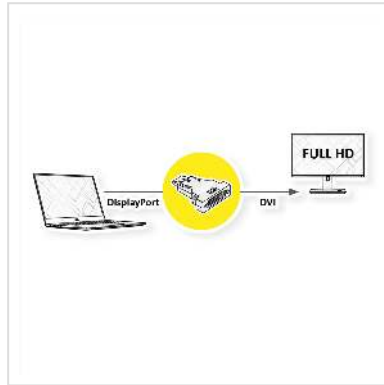

VALUE DisplayPort - DVI Adapter, DP Male - DVI Female

Art.nr.	12.99.3157
Fabrikant	VALUE
Art.nr. fabrikant	12.99.3157
EAN (een stuk)	7630049615496

DisplayPort naar DVI adapter voor aansluiting van een grafische kaart met DP op een monitor met DVI aansluiting - met een resolutie tot 1920x1080 / 1920x1200 @60Hz!

- U wilt aan uw grafische kaart met DisplayPort-Female aansluiting een DVI Kabel van de monitor aansluiten?
- De oplossing is de DisplayPort DVI Adapter voor het aansluiten van een DVI Male Kabel aan een DisplayPort Female poort op de grafische kaart.
- Adapter met DisplayPort Male en DVI Female
- Maximale resolutie: 1920x1080 @60Hz

Let op!: Een DisplayPort DVI adapter is maar in een aansluitrichting te gebruiken: de DisplayPort connector kan alleen aan de PC kant worden aangesloten aan bijvoorbeeld de grafische kaart.

Technische specificaties

Producent	VALUE
Produkt groep	Adapter, Terminatoren, Converter
Produkt type	DisplayPort-DVI Adapter

Kleur	zwart
Lengte	0.15 m
Leveringsomvang	1x Adapter
Max. Resolutie	1920 x 1080 / 1920 x 1200 @60Hz (2K, Full HD)
Aansluiting kant 1 (PC)	DisplayPort Male
Aansluiting kant 2 (Peripherie)	DVI Female
Type connector kant 1	DisplayPort
M/F kant 1	Male
Type connector kant 2	DVI-D 24+1, Dual-Link
M/F kant 2	Female
Actief / Passief	passief
Toepassing	extern
Afmeting (HxBxD)	14 x 44 x 44 mm
Hoogte	14 mm
Breedte	44 mm
Diepte	44 mm
Gewicht	19.7 g
Hoogte verpakking	20 mm
Breedte verpakking	40 mm
Diepte verpakking	60 mm
Gewicht verpakking	0.05 kg