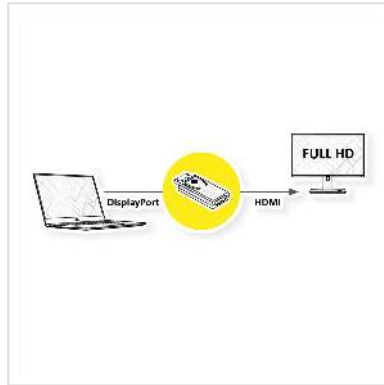

VALUE DisplayPort - HDMI Adapter, DP Male-HDMI Female

Art.nr.	12.99.3158
Fabrikant	VALUE
Art.nr. fabrikant	12.99.3158
EAN (een stuk)	7630049615502

DisplayPort naar HDMI adapter voor aansluiting van een grafische kaart met DP op een monitor met HDMI aansluiting - met een resolutie tot 1920x1080 / 1920x1200 @60Hz!

- U wilt aan uw grafische kaart met DisplayPort Female aansluiting een DVI Kabel van de monitor aansluiten?
- De oplossing is de DisplayPort HDMI Adapter voor het aansluiten van een HDMI Male Kabel aan een DisplayPort Female poort op de grafische kaart.
- Adapter met DisplayPort Male en HDMI Female

Let op!: Een DisplayPort-DVI-adapter is maar in een aansluitrichting te gebruiken: de DisplayPort-connector kan alleen aan de PC kant worden aangesloten aan bijvoorbeeld de grafische kaart.

Technische specificaties

Producent	VALUE
Produkt groep	Adapter, Terminatoren, Converter
Produkt type	DisplayPort-HDMI Adapter

Kleur	zwart
Leveringsomvang	1x Adapter
Max. Resolutie	1920 x 1080 / 1920 x 1200 @60Hz (2K, Full HD)
Aansluiting kant 1 (PC)	DisplayPort Male
Aansluiting kant 2 (Peripherie)	HDMI Female
Type connector kant 1	DisplayPort
M/F kant 1	Male
Type connector kant 2	HDMI type A
M/F kant 2	Female
Actief / Passief	passief
Toepassing	extern
Afmeting (HxBxD)	14 x 44 x 44 mm
Hoogte	14 mm
Breedte	44 mm
Diepte	44 mm
Gewicht	10 g
Hoogte verpakking	10 mm
Breedte verpakking	20 mm
Diepte verpakking	30 mm
Gewicht verpakking	0.025 kg