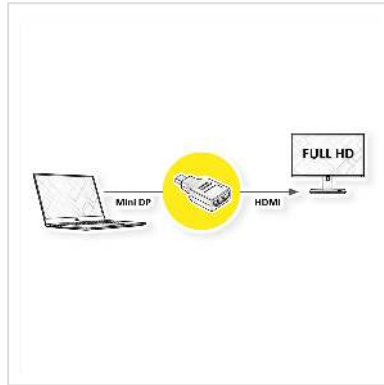

VALUE Mini DisplayPort - HDMI Adapter, Mini DP Male - HDMI Female

Art.nr.	12.99.3159
Fabrikant	VALUE
Art.nr. fabrikant	12.99.3159
EAN (een stuk)	7630049615519

Mini DisplayPort naar HDMI adapter voor aansluiting van een grafische kaart met Mini DP op een monitor met HDMI aansluiting - met een resolutie tot 1920x1080 / 1920x1200 @60Hz!

- U wilt aan uw grafische kaart met Mini DisplayPort-Female aansluiting een HDMI Kabel van de monitor aansluiten?
- De oplossing is de Mini DisplayPort-HDMI Adapter voor het aansluiten van een HDMI Male Kabel aan een Mini DisplayPort Female poort op de grafische kaart.
- Adapter met Mini DisplayPort Male en HDMI Female

Let op!: Een Mini DisplayPort-HDMI-adapter is maar in een aansluitrichting te gebruiken: de Mini DisplayPort-connector kan alleen aan de PC kant worden aangesloten aan bijvoorbeeld de grafische kaart.

Technische specificaties

Producent	VALUE
Produkt groep	Adapter, Terminatoren, Converter
Produkt type	Mini DisplayPort-HDMI Adapter

Kleur	zwart
Leveringsomvang	1x Adapter
Max. Resolutie	1920 x 1080 / 1920 x 1200 @60Hz (2K, Full HD)
Aansluiting kant 1 (PC)	Mini DisplayPort Male
Aansluiting kant 2 (Peripherie)	HDMI Female
Type connector kant 1	Mini DisplayPort
M/F kant 1	Male
Type connector kant 2	HDMI type A
M/F kant 2	Female
Actief / Passief	passief
Toepassing	extern
Afmeting (HxBxD)	14 x 44 x 44 mm
Hoogte	14 mm
Breedte	44 mm
Diepte	44 mm
Gewicht	11.4 g
Hoogte verpakking	30 mm
Breedte verpakking	60 mm
Diepte verpakking	80 mm
Gewicht verpakking	0.016 kg