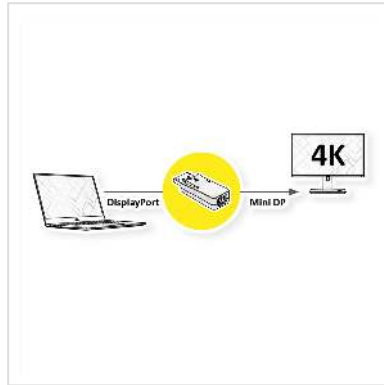

# VALUE DisplayPort Adapter, DP Male - Mini DP Female

Art.nr.	12.99.3160
Fabrikant	VALUE
Art.nr. fabrikant	12.99.3160
EAN (een stuk)	7630049615533

2160p

4K

**Voor het aansluiten van een Mini DP-kabel op een DisplayPort female connector met een resolutie van max. 3840x2160 @60Hz!**

- DisplayPort-adapter voor het aansluiten van een Mini DP kabel op een DisplayPort female connector van de grafische kaart.
- Adapter met DisplayPort male en Mini DP female
- Maximale resolutie: 3840x2160 @60 Hz
- Discrete, zwarte kunststof behuizing

## Technische specificaties

Producent	VALUE
Produkt groep	Adapter, Terminatoren, Converter
Produkt type	DisplayPort-Mini DisplayPort Adapter
Kleur	zwart
Leveringsomvang	1x Adapter
Overdracht kwaliteit	DisplayPort v1.2
Max. Resolutie	3840 x 2160 @60Hz (4K, UHD-1)

Aansluiting kant 1 (PC)	DisplayPort Male
Aansluiting kant 2 (Peripherie)	Mini DP Female
Type connector kant 1	DisplayPort
M/F kant 1	Male
Type connector kant 2	Mini DisplayPort
M/F kant 2	Female
Actief / Passief	passief
Toepassing	extern
Gewicht	8.9 g
Hoogte verpakking	20 mm
Breedte verpakking	20 mm
Diepte verpakking	30 mm
Gewicht verpakking	0.02 kg